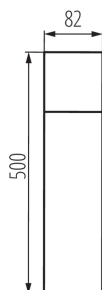

Lampada da giardino con lampadina cambiabile

5905339290120

IP
44

Gli apparecchi di illuminazione esterni Kanlux VADRA sono progettati per il montaggio a parete o a terra (lampioncini). I Kanlux VADRA sono dotati di attacchi E27 permettendo di scegliere la lampadine in base alle proprie esigenze.

DATI GENERALI:

Colore: antracite

Luogo di montaggio: montaggio a parete/soffitto

Luogo d'uso: all'interno e all'esterno

Distanza minima dall'oggetto illuminata: 0,2m

Direzione dell'illuminazione: parte superiore

Lunghezza [mm]: 82

Larghezza [mm]: 82

Altezza [mm]: 500

DATI TECNICI:

Tensione nominale [V]: 220-240 AC

Frequenza nominale [Hz]: 50

Potenza massima [W]: max 11

Grado di protezione contro le scosse elettriche: I

Diffusore: plastica

Lampada: GLS/CFL/LED

Lampada inclusa: non

Attacco: E27

Temperatura esercizio [°C]: -20÷35

Materiale del corpo: alluminio

Tipo di allacciamento: morsettiera a vite

Gamma di sezioni dei cavi utilizzati [mm²]: 1,5÷2,5

Grado IP: 44

DATI LOGISTICI:

Tipo di confezionamento: 6

Numero di pezzi nell'imballaggio secondario: 1

Numero di pezzi in un imballaggio : 6

Peso unitario netto [g]: 870

Grammatura [g]: 1050

Lunghezza dell'unità di imballaggio [cm]: 9

Larghezza dell'unità di imballaggio [cm]: 9

Altezza dell'unità di imballaggio [cm]: 51

Peso della scatola di cartone [Kg]: 6.3

Larghezza della scatola di cartone [cm]: 29.5

Altezza della scatola di cartone [cm]: 20

Lunghezza della scatola di cartone [cm]: 53

Volume della scatola di cartone [m³]: 0.03127