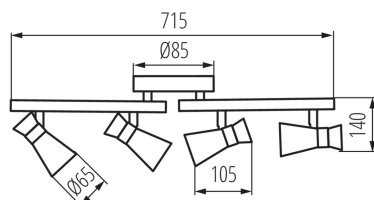

Lampada da parete-soffitto

5905339291189

DESIGN
GN
unique

Kanlux MILENO risponde alle ultime tendenze. Un design interessante e una forma originale sono i vantaggi di questa serie. Disponibili in diverse combinazioni di forma e colore.

DATI GENERALI:

Colore: nero / oro
Luogo di montaggio: montaggio a parete , montaggio a soffitto
Luogo d'uso: all'interno
Distanza minima dall' oggetto illuminata: 0,5m
Lunghezza [mm]: 715
Larghezza [mm]: 105
Altezza [mm]: 140

DATI TECNICI:

Tensione nominale [V]: 220-240 AC
Frequenza nominale [Hz]: 50
Potenza massima [W]: 4 x max 10
Grado di protezione contro le scosse elettriche: I
Lampada: PAR16
Lampada inclusa: non
Attacco: GU10
Temperatura esercizio [°C]: 5÷25
Materiale del corpo: acciaio
Tipo di allacciamento: morsettiera a vite
Gamma di sezioni dei cavi utilizzati [mm²]: 1÷2,5
Plafoniera mobile in orizzontale [°]: 300
Plafoniera mobile in verticale [°]: 80
Grado IP: 20

DATI LOGISTICI:

Tipo di confezionamento: 6
Numero di pezzi nell' imballaggio secondario: 1
Numero di pezzi in un imballaggio : 6
Peso unitario netto [g]: 820
Grammatura [g]: 1110
Lunghezza dell'unità di imballaggio [cm]: 16
Larghezza dell'unità di imballaggio [cm]: 13
Altezza dell'unità di imballaggio [cm]: 41.5
Peso della scatola di cartone [Kg]: 6.66
Larghezza della scatola di cartone [cm]: 34
Altezza della scatola di cartone [cm]: 42
Lunghezza della scatola di cartone [cm]: 42.5
Volume della scatola di cartone [m³]: 0.06069