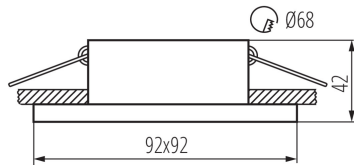

**decorazione ad anello senza cornice in ceramica:** si

**Il prodotto non può essere ricoperto con materiale**

**termoisolante:** si

**Lunghezza [mm]:** 92

**Larghezza [mm]:** 92

**Altezza [mm]:** 42

**Foro di montaggio [mm]:** Ø68

**Larghezza dell'unità di imballaggio [cm]:** 5

**Altezza dell'unità di imballaggio [cm]:** 10

**Peso della scatola di cartone [Kg]:** 17.9

**Larghezza della scatola di cartone [cm]:** 27

**Altezza della scatola di cartone [cm]:** 43

**Lunghezza della scatola di cartone [cm]:** 53

Faretto incasso orientabile

**Volume della scatola di cartone [m<sup>3</sup>]:** 0.061533