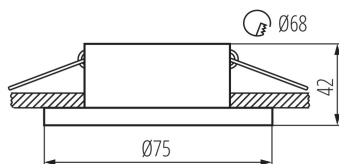

Faretto incasso orientabile

5905339291387

Kanlux SIMEN è un faretto di composto da due elementi: un anello e un corpo. Differenti combinazioni di colori disponibili: Bianco e nero oppure argento e oro. È inoltre possibile intercambiare gli elementi dei set con altri della stessa serie.

### DATI GENERALI:

**Colore:** nero / bianco

**Soggetta all'uso di lampade autoschermanti:** si

**Luogo di montaggio:** per montaggio a incasso nel soffitto

**Luogo d'uso:** all'interno

**Distanza minima dall' oggetto illuminata:** 0,5m

**decorazione ad anello senza cornice in ceramica:** si

**Il prodotto non può essere ricoperto con materiale termoisolante:** si

**Altezza [mm]:** 42

**Diametro [mm]:** 75

**Foro di montaggio [mm]:** Ø68