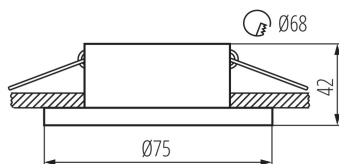

Faretto incasso orientabile

5905339291424

Kanlux SIMEN è un faretto di composto da due elementi: un anello e un corpo. Differenti combinazioni di colori disponibili: Bianco e nero oppure argento e oro. È inoltre possibile intercambiare gli elementi dei set con altri della stessa serie.

### DATI GENERALI:

**Colore:** oro / bianco

**Soggetta all'uso di lampade autoschermanti:** si

**Luogo di montaggio:** per montaggio a incasso nel soffitto

**Luogo d'uso:** all'interno

**Distanza minima dall' oggetto illuminata:** 0,5m

**decorazione ad anello senza cornice in ceramica:** si

**Il prodotto non può essere ricoperto con materiale termoisolante:** si

**Altezza [mm]:** 42

**Diametro [mm]:** 75

**Foro di montaggio [mm]:** Ø68