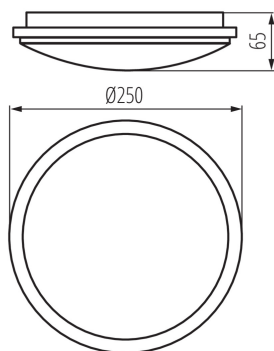

Plafoniera LED

5905339291608

Kanlux ORTE LED è una nuova famiglia di plafoniere, dove una particolare attenzione è stata rivolta al design e alla facilità di installazione. Per ulteriore comodità vi offriamo anche versioni con rilevatore di movimento.

DATI GENERALI:

Colore: bianco

Luogo di montaggio: montaggio a soffitto, montaggio a parete

Luogo d'uso: all'interno e all'esterno

Distanza minima dall' oggetto illuminata: 0,5m

Compatibile con dimmer: non

Altezza [mm]: 65

Diametro [mm]: 250

Contenuto di mercurio: non

LED integrati: si

DATI TECNICI:

Tensione nominale [V]: 220-240 AC

Frequenza nominale [Hz]: 50

Potenza massima [W]: 18

Grado di protezione contro le scosse elettriche: II

Diffusore: plastica

Tipo di spia: LED SMD

Flusso luminoso dell'intero apparecchio [lm]: 1600

Flusso luminoso della lampadina da accesa Φ use [lm]: 2200

Flusso luminoso della lampadina da accesa Φ use [lm]: in sfera (360°)

Tonalità della luce: bianco

Temperatura di colore [K]: 4000

Coerenza dei colori in ellissi di MacAdam: ≤ 6

Indice di resa cromatica: 80

Durata [h]: 20000

Indice di comportamento del flusso luminoso al termine del periodo nominale d'uso: L70B50

Numero di cicli accensione/spegnimento: ≥ 20000

Angolo di illuminazione [°]: 120

Efficienza [lm/W]: 89

Temperatura esercizio [°C]: -20÷35

Materiale del corpo: plastica

Tipo di allacciamento: morsettiera autobloccante

Gamma di sezioni dei cavi utilizzati [mm²]: 0,75÷2,5

Tempo di riscaldamento della lampada [s]: ≤ 1

Tempo di accensione della lampada [s]: $\leq 0,5$