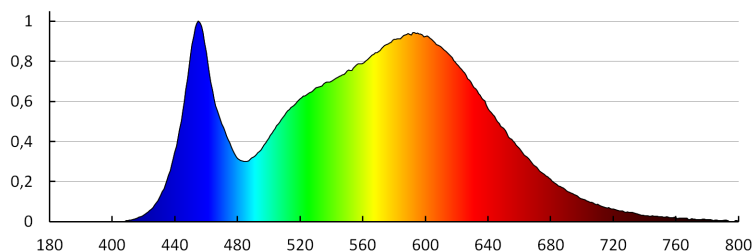

DATI LOGISTICI:

Tipo di confezionamento: 10
Numero di pezzi nell' imballaggio secondario: 1
Numero di pezzi in un imballaggio : 10
Peso unitario netto [g]: 470
Grammatura [g]: 671
Lunghezza dell'unità di imballaggio [cm]: 25.5
Larghezza dell'unità di imballaggio [cm]: 7
Altezza dell'unità di imballaggio [cm]: 25.5
Peso della scatola di cartone [Kg]: 6.71
Larghezza della scatola di cartone [cm]: 37.5
Altezza della scatola di cartone [cm]: 28.5
Lunghezza della scatola di cartone [cm]: 52
Volume della scatola di cartone [m³]: 0.055575