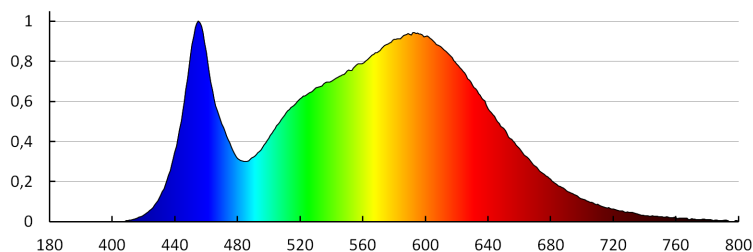

DATI LOGISTICI:

Tipo di confezionamento: 10
Numero di pezzi nell' imballaggio secondario: 1
Numero di pezzi in un imballaggio : 10
Peso unitario netto [g]: 560
Grammatura [g]: 816
Lunghezza dell'unità di imballaggio [cm]: 29.5
Larghezza dell'unità di imballaggio [cm]: 7.5
Altezza dell'unità di imballaggio [cm]: 29.5
Peso della scatola di cartone [Kg]: 8.16
Larghezza della scatola di cartone [cm]: 40
Altezza della scatola di cartone [cm]: 32.5
Lunghezza della scatola di cartone [cm]: 60
Volume della scatola di cartone [m³]: 0.078

KANLUX S.A. (kat 29161) ORTE LED 24W-NW-O / LDC (Polar)