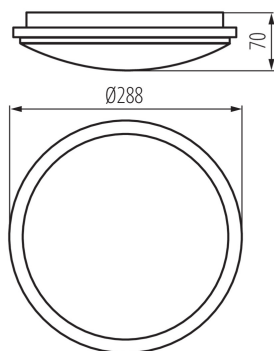

Plafoniera LED

5905339291615

Kanlux ORTE LED è una nuova famiglia di plafoniere, dove una particolare attenzione è stata rivolta al design e alla facilità di installazione. Per ulteriore comodità vi offriamo anche versioni con rilevatore di movimento.

DATI GENERALI:

Colore: bianco

Luogo di montaggio: montaggio a soffitto, montaggio a parete

Luogo d'uso: all'interno e all'esterno

Distanza minima dall' oggetto illuminata: 0,5m

Compatibile con dimmer: non

Altezza [mm]: 70

Diametro [mm]: 288

Contenuto di mercurio: non

LED integrati: si

DATI TECNICI:

Tensione nominale [V]: 220-240 AC

Frequenza nominale [Hz]: 50

Potenza massima [W]: 24

Grado di protezione contro le scosse elettriche: II

Diffusore: plastica

Tipo di spia: LED SMD

Flusso luminoso dell'intero apparecchio [lm]: 2200

Flusso luminoso della lampadina da accesa Φ use [lm]: 2900

Flusso luminoso della lampadina da accesa Φ use [lm]: in sfera (360°)

Tonalità della luce: bianco

Temperatura di colore [K]: 4000

Coerenza dei colori in ellissi di MacAdam: ≤ 6

Indice di resa cromatica: 80

Durata [h]: 20000

Indice di comportamento del flusso luminoso al termine del periodo nominale d'uso: L70B50

Numero di cicli accensione/spegnimento: ≥ 20000

Angolo di illuminazione [°]: 120

Efficienza [lm/W]: 92

Temperatura esercizio [°C]: -20÷35

Materiale del corpo: plastica

Tipo di allacciamento: morsettiera autobloccante

Gamma di sezioni dei cavi utilizzati [mm²]: 0,75÷2,5

Tempo di riscaldamento della lampada [s]: ≤ 1

Tempo di accensione della lampada [s]: $\leq 0,5$