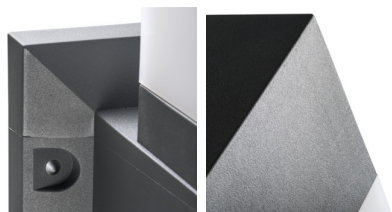

Illuminazione architettonica con lampada sostituibile

5905339291707

IP
54

XXL
size

Kanlux INVO OP è una serie di lampade per esterni. Tutta la famiglia è composta da lampioncini e lampade da parete. Gli apparecchi d'illuminazione Kanlux INVO possono essere abbinati al vostro colore di luce preferito in quanto sono adatti a sorgenti luminose intercambiabili con attacco E27.

DATI GENERALI:

Colore: grafite

Luogo di montaggio: montaggio a parete

Luogo d'uso: all'interno e all'esterno

Distanza minima dall' oggetto illuminata: 0,5m

Sorgente di luce sostituibile: si

Lunghezza [mm]: 170