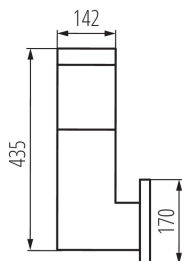

Illuminazione architettonica con lampada sostituibile

5905339291707

IP
54

XXL
size

Kanlux INVO OP è una serie di lampade per esterni. Tutta la famiglia è composta da lampioncini e lampade da parete. Gli apparecchi d'illuminazione Kanlux INVO possono essere abbinati al vostro colore di luce preferito in quanto sono adatti a sorgenti luminose intercambiabili con attacco E27.

DATI GENERALI:

Colore: grafite

Luogo di montaggio: montaggio a parete

Luogo d'uso: all'interno e all'esterno

Distanza minima dall' oggetto illuminata: 0,5m

Sorgente di luce sostituibile: si

Lunghezza [mm]: 170

Larghezza [mm]: 170

Altezza [mm]: 435

DATI TECNICI:

Tensione nominale [V]: 220-240 AC

Frequenza nominale [Hz]: 50

Potenza massima [W]: max 20

Grado di protezione contro le scosse elettriche: II

Diffusore: plastica

Lampada: GLS/CFL/LED

Lampada inclusa: non

Attacco: E27

Temperatura esercizio [°C]: -20÷35

Materiale del corpo: plastica

Tipo di allacciamento: morsettiera

Gamma di sezioni dei cavi utilizzati [mm²]: 0,75÷1,5

Grado IP: 54

DATI LOGISTICI:

Tipo di confezionamento: 1

Numero di pezzi nell' imballaggio secondario: 1

Numero di pezzi in un imballaggio : 1

Peso unitario netto [g]: 1720

Grammatura [g]: 2360

Lunghezza dell'unità di imballaggio [cm]: 26.5

Larghezza dell'unità di imballaggio [cm]: 26.5

Altezza dell'unità di imballaggio [cm]: 53

Peso della scatola di cartone [Kg]: 2.36

Larghezza della scatola di cartone [cm]: 26.5

Altezza della scatola di cartone [cm]: 53

Lunghezza della scatola di cartone [cm]: 26.5

Volume della scatola di cartone [m³]: 0.037219