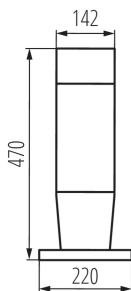

Illuminazione architettonica con lampada sostituibile

5905339291714

IP
54

XXL
size

Kanlux INVO OP è una serie di lampade per esterni. Tutta la famiglia è composta da lampioncini e lampade da parete. Gli apparecchi d'illuminazione Kanlux INVO possono essere abbinati al vostro colore di luce preferito in quanto sono adatti a sorgenti luminose intercambiabili con attacco E27.

DATI GENERALI:

Colore: grafite

Luogo di montaggio: montaggio a parete/soffitto

Luogo d'uso: all'interno e all'esterno

Distanza minima dall' oggetto illuminata: 0,5m

Sorgente di luce sostituibile: si

Lunghezza [mm]: 220

Larghezza [mm]: 220

Altezza [mm]: 470

DATI TECNICI:

Tensione nominale [V]: 220-240 AC

Frequenza nominale [Hz]: 50

Potenza massima [W]: max 20

Grado di protezione contro le scosse elettriche: II

Diffusore: plastica

Lampada: GLS/CFL/LED

Lampada inclusa: non

Attacco: E27

Temperatura esercizio [°C]: -20÷35

Materiale del corpo: plastica

Tipo di allacciamento: morsettiera

Gamma di sezioni dei cavi utilizzati [mm²]: 0,75÷1,5

Grado IP: 54

DATI LOGISTICI:

Tipo di confezionamento: 1

Numero di pezzi nell' imballaggio secondario: 1

Numero di pezzi in un imballaggio : 1

Peso unitario netto [g]: 1750

Grammatura [g]: 2390

Lunghezza dell'unità di imballaggio [cm]: 26.5

Larghezza dell'unità di imballaggio [cm]: 26.5

Altezza dell'unità di imballaggio [cm]: 53

Peso della scatola di cartone [Kg]: 2.39

Larghezza della scatola di cartone [cm]: 26.5

Altezza della scatola di cartone [cm]: 53

Lunghezza della scatola di cartone [cm]: 26.5

Volume della scatola di cartone [m³]: 0.037219