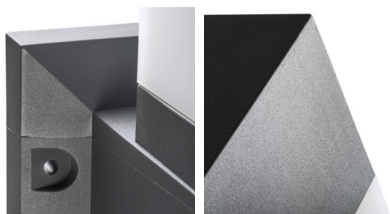

Illuminazione architettonica con lampada sostituibile

5905339291721

IP
54

XXL
size

Kanlux INVO OP è una serie di lampade per esterni. Tutta la famiglia è composta da lampioncini e lampade da parete. Gli apparecchi d'illuminazione Kanlux INVO possono essere abbinati al vostro colore di luce preferito in quanto sono adatti a sorgenti luminose intercambiabili con attacco E27.

DATI GENERALI:

Colore: grafite

Luogo di montaggio: montaggio a parete/soffitto

Luogo d'uso: all'interno e all'esterno

Distanza minima dall' oggetto illuminata: 0,5m

Sorgente di luce sostituibile: si

Lunghezza [mm]: 220