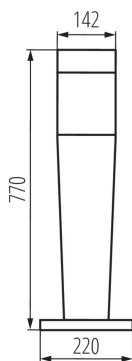

Illuminazione architettonica con lampada sostituibile

5905339291721

IP
54

XXL
size

Kanlux INVO OP è una serie di lampade per esterni. Tutta la famiglia è composta da lampioncini e lampade da parete. Gli apparecchi d'illuminazione Kanlux INVO possono essere abbinati al vostro colore di luce preferito in quanto sono adatti a sorgenti luminose intercambiabili con attacco E27.

DATI GENERALI:

Colore: grafite

Luogo di montaggio: montaggio a parete/soffitto

Luogo d'uso: all'interno e all'esterno

Distanza minima dall' oggetto illuminata: 0,5m

Sorgente di luce sostituibile: si

Lunghezza [mm]: 220

Larghezza [mm]: 220

Altezza [mm]: 770

DATI TECNICI:

Tensione nominale [V]: 220-240 AC

Frequenza nominale [Hz]: 50

Potenza massima [W]: max 20

Grado di protezione contro le scosse elettriche: II

Diffusore: plastica

Lampada: GLS/CFL/LED

Lampada inclusa: non

Attacco: E27

Temperatura esercizio [°C]: -20÷35

Materiale del corpo: plastica

Tipo di allacciamento: morsettiera

Gamma di sezioni dei cavi utilizzati [mm²]: 0,75÷1,5

Grado IP: 54

DATI LOGISTICI:

Tipo di confezionamento: 1

Numero di pezzi nell' imballaggio secondario: 1

Numero di pezzi in un imballaggio : 1

Peso unitario netto [g]: 2470

Grammatura [g]: 3130

Lunghezza dell'unità di imballaggio [cm]: 26.5

Larghezza dell'unità di imballaggio [cm]: 26.5

Altezza dell'unità di imballaggio [cm]: 83.5

Peso della scatola di cartone [Kg]: 3.13

Larghezza della scatola di cartone [cm]: 26.5

Altezza della scatola di cartone [cm]: 83.5

Lunghezza della scatola di cartone [cm]: 26.5

Volume della scatola di cartone [m³]: 0.058638