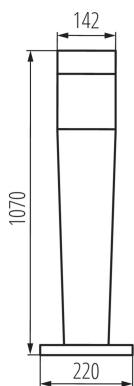

Illuminazione architettonica con lampada sostituibile

5905339291738

IP
54

XXL
size

Kanlux INVO OP è una serie di lampade per esterni. Tutta la famiglia è composta da lampioncini e lampade da parete. Gli apparecchi d'illuminazione Kanlux INVO possono essere abbinati al vostro colore di luce preferito in quanto sono adatti a sorgenti luminose intercambiabili con attacco E27.

DATI GENERALI:

Colore: grafite

Luogo di montaggio: montaggio a parete/soffitto

Luogo d'uso: all'interno e all'esterno

Distanza minima dall' oggetto illuminata: 0,5m

Sorgente di luce sostituibile: si

Lunghezza [mm]: 220

Larghezza [mm]: 220

Altezza [mm]: 1070

DATI TECNICI:

Tensione nominale [V]: 220-240 AC

Frequenza nominale [Hz]: 50

Potenza massima [W]: max 20

Grado di protezione contro le scosse elettriche: II

Diffusore: plastica

Lampada: GLS/CFL/LED

Lampada inclusa: non

Attacco: E27

Temperatura esercizio [°C]: -20÷35

Materiale del corpo: plastica

Tipo di allacciamento: morsettiera

Gamma di sezioni dei cavi utilizzati [mm²]: 0,75÷1,5

Grado IP: 54

DATI LOGISTICI:

Tipo di confezionamento: 1

Numero di pezzi nell' imballaggio secondario: 1

Numero di pezzi in un imballaggio : 1

Peso unitario netto [g]: 2970

Grammatura [g]: 3840

Lunghezza dell'unità di imballaggio [cm]: 26.5

Larghezza dell'unità di imballaggio [cm]: 26.5

Altezza dell'unità di imballaggio [cm]: 113

Peso della scatola di cartone [Kg]: 3.84

Larghezza della scatola di cartone [cm]: 26.5

Altezza della scatola di cartone [cm]: 113

Lunghezza della scatola di cartone [cm]: 26.5

Volume della scatola di cartone [m³]: 0.079354