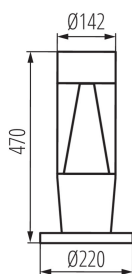

Illuminazione architettonica con lampada sostituibile

5905339291752

IP
54

XXL
size

Kanlux INVO TR è una serie di lampade dotate di attacco GU10. La luce diffusa dei lampioni è molto d'effetto, consente di illuminare efficacemente non solo giardini, ma anche vialetti, sentieri e percorsi da passeggio. Ogni apparecchio dispone di uno spazio per 3 lampadine.

DATI GENERALI:

Colore: grafite

Luogo di montaggio: montaggio a parete/soffitto

Luogo d'uso: all'interno e all'esterno

Distanza minima dall' oggetto illuminata: 0,5m

Sorgente di luce sostituibile: si

Lunghezza [mm]: 220

Larghezza [mm]: 220

Altezza [mm]: 470

DATI TECNICI:

Tensione nominale [V]: 220-240 AC

Frequenza nominale [Hz]: 50

Potenza massima [W]: 3 x max 3,5

Grado di protezione contro le scosse elettriche: II

Diffusore: plastica

Lampada: PAR16

Lampada inclusa: non

Attacco: GU10

Temperatura esercizio [°C]: -20÷35

Materiale del corpo: plastica

Tipo di allacciamento: morsettiera autobloccante

Gamma di sezioni dei cavi utilizzati [mm²]: 0,75÷2,5

Grado IP: 54

DATI LOGISTICI:

Tipo di confezionamento: 1

Numero di pezzi nell' imballaggio secondario: 1

Numero di pezzi in un imballaggio : 1

Peso unitario netto [g]: 1560

Grammatura [g]: 2200

Lunghezza dell'unità di imballaggio [cm]: 26.5

Larghezza dell'unità di imballaggio [cm]: 26.5

Altezza dell'unità di imballaggio [cm]: 53

Peso della scatola di cartone [Kg]: 2.2

Larghezza della scatola di cartone [cm]: 26.5

Altezza della scatola di cartone [cm]: 53

Lunghezza della scatola di cartone [cm]: 26.5

Volume della scatola di cartone [m³]: 0.037219