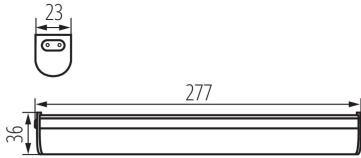

Sottopensile LED

5905339292100

Kanlux MERA LED è la lampada sottopensile con un modulo led integrato. Le lampade sono disponibili nelle dimensioni da 28 a 114 cm, inoltre, è possibile collegarle in fila continua (fino a 5 lampade) tramite i connettori Kanlux MERA LED PP.

DATI GENERALI:

Colore: bianco
Luogo di montaggio: wall mounted, ceiling mounted
Luogo d'uso: all'interno
Distanza minima dall' oggetto illuminata: 0,3m
Compatibile con dimmer: non
Interruttore: si
Lunghezza [mm]: 277
Larghezza [mm]: 23
Altezza [mm]: 36
LED integrati: si

DATI TECNICI:

Tensione nominale [V]: 220-240 AC
Frequenza nominale [Hz]: 50
Potenza massima [W]: 5
Grado di protezione contro le scosse elettriche : II
Diffusore: plastica
Tipo di spia: LED SMD
Flusso luminoso [lm]: 490
Flusso luminoso della lampadina da accesa Φ_{use} [lm]: 630
Flusso luminoso della lampadina da accesa Φ_{use} [lm]: in sfera (360°)
Tonalità della luce: bianco
Temperatura di colore [K]: 4000
Coerenza dei colori in ellissi di MacAdam: ≤ 6
Indice di resa cromatica : 80
Durata [h]: 30000
Numero di cicli accensione/spegnimento: ≥ 15000
Angolo di illuminazione [°]: 150
Efficienza [lm/W]: 98
Temperatura esercizio [°C]: 5÷25
Materiale del corpo: plastica
Tipo di allacciamento: cavo con una spina (terminale)
Lunghezza del cavo [mt]: 1.5
Tempo di riscaldamento della lampada [s]: ≤ 1
Tempo di accensione della lampada [s]: $\leq 0,5$
Numero massimo di collegamenti passanti: 5

Sottopensile LED

Grado IP: 20

DATI LOGISTICI:

Unità di misura : pezzo

Tipo di confezionamento : 30

Numero di pezzi nell' imballaggio secondario : 1

Numero di pezzi in un imballaggio : 30

Peso unitario netto [g] : 174