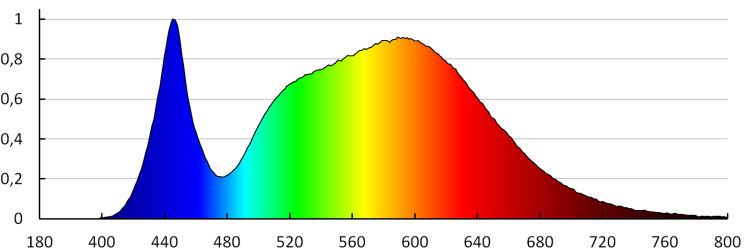

DATI LOGISTICI:

Unità di misura : pezzo

Tipo di confezionamento : 30

Numero di pezzi nell' imballaggio secondario : 1

Numero di pezzi in un imballaggio : 30

Peso unitario netto [g] : 174

Grammatura [g] : 236.33

Peso unitario lordo [g] : 210

Lunghezza dell'unità di imballaggio [cm] : 7.5

Larghezza dell'unità di imballaggio [cm] : 3.5

Altezza dell'unità di imballaggio [cm] : 30.5

Peso della scatola di cartone [Kg] : 7.0899

Larghezza della scatola di cartone [cm] : 32

Altezza della scatola di cartone [cm] : 23.5

Lunghezza della scatola di cartone [cm] : 39

Volume della scatola di cartone [m³] : 0.029328