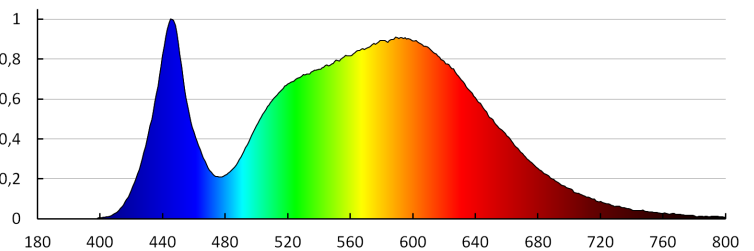

DATI LOGISTICI:

Unità di misura : pezzo

Tipo di confezionamento : 30

Numero di pezzi nell' imballaggio secondario : 1

Numero di pezzi in un imballaggio : 30

Peso unitario netto [g] : 210

Grammatura [g] : 310.67

Lunghezza dell'unità di imballaggio [cm] : 7.5

Larghezza dell'unità di imballaggio [cm] : 3.5

Altezza dell'unità di imballaggio [cm] : 56.5

Peso della scatola di cartone [Kg] : 9.3201

Larghezza della scatola di cartone [cm] : 40

Altezza della scatola di cartone [cm] : 23

Lunghezza della scatola di cartone [cm] : 58

Volume della scatola di cartone [m³] : 0.05336

KANLUX S.A. (kat 29211) MERA LED 10W NW / LDC (Polar)