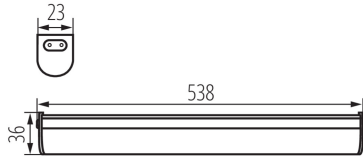

Sottopensile LED