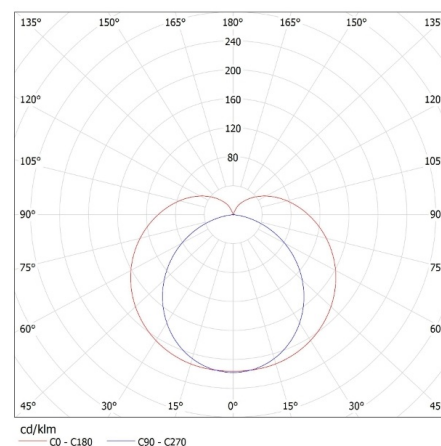

Data di emissione: 10.04.2024, 13:00

Ci riserviamo la possibilità di introdurre delle modifiche tecniche. I dati contenuti in questo materiale non sono legalmente vincolanti.

Fotometria: risultati conseguiti durante l'esame di una singola unità del prodotto.