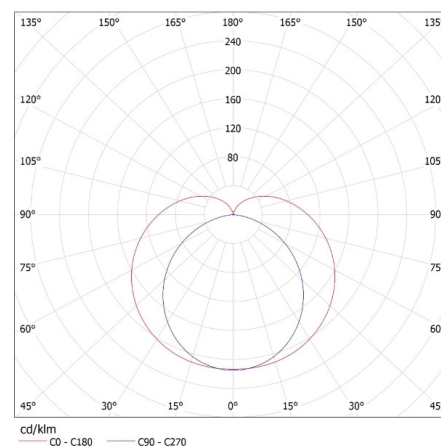

Data di emissione: 10.04.2024, 13:08

Ci riserviamo la possibilità di introdurre delle modifiche tecniche. I dati contenuti in questo materiale non sono legalmente vincolanti.

Fotometria: risultati conseguiti durante l'esame di una singola unità del prodotto.