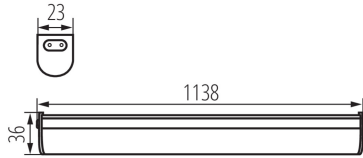

Sottopensile LED