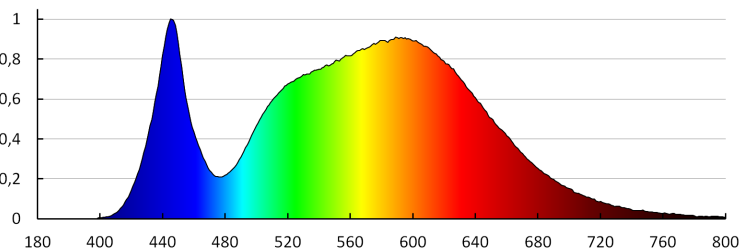

DATI LOGISTICI:

Unità di misura : pezzo

Tipo di confezionamento : 20

Numero di pezzi nell' imballaggio secondario : 1

Numero di pezzi in un imballaggio : 20

Peso unitario netto [g] : 320

Grammatura [g] : 518

Lunghezza dell'unità di imballaggio [cm] : 7.5

Larghezza dell'unità di imballaggio [cm] : 3.5

Altezza dell'unità di imballaggio [cm] : 116

Peso della scatola di cartone [Kg] : 10.36

Larghezza della scatola di cartone [cm] : 32

Altezza della scatola di cartone [cm] : 19.5

Lunghezza della scatola di cartone [cm] : 117.5

Volume della scatola di cartone [m³] : 0.07332

KANLUX S.A. (kat 29213) MERA LED 20W NW / LDC (Polar)