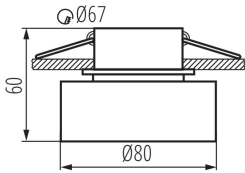

Faretto incasso orientabile