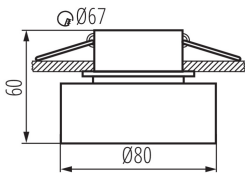

Faretto incasso orientabile