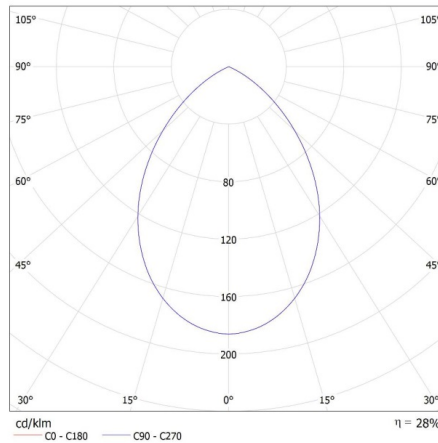

KANLUX S.A. (kat 29236) GOVIK DSO-B + IQ-LED ... 7W / LDC (Polar)

Luminaire: KANLUX S.A. (kat 29236) GOVIK DSO-B + IQ-LED ... 7W
Lamps: 1 x IQ-LED GU10 7W-WW