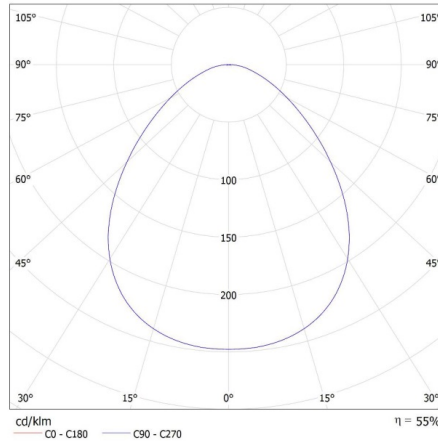

Faretto incasso orientabile

INFORMAZIONI SUPPLEMENTARI:

- Decorazione ad anello senza cornice in ceramica

KANLUX S.A. (kat 29238) GOVIK ST DSO-W + IQ-LED ... 7W / LDC (Polar)

Luminaire: KANLUX S.A. (kat 29238) GOVIK ST DSO-W + IQ-LED ... 7W
Lamps: 1 x IQ-LED GU10 7W-WW