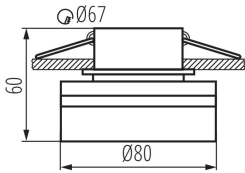

Faretto incasso orientabile