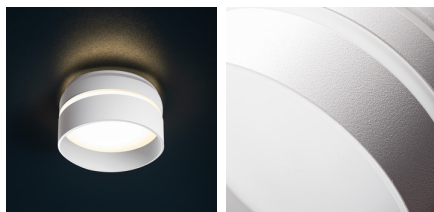

Faretto incasso orientabile

5905339292384

Kanlux GOVIK è un nuovo faretto da incasso dal design unico. Il paralume opaco in acrilico diffonde la luce e rende invisibile la sorgente luminosa.

DATI GENERALI:

Colore: bianco
Luogo di montaggio: per montaggio a incasso nel soffitto
Luogo d'uso: all'interno
Distanza minima dall' oggetto illuminata: 0,5m
decorazione ad anello senza cornice in ceramica: si
Il prodotto non può essere ricoperto con materiale termoisolante: si
Altezza [mm]: 60
Diametro [mm]: 80
Foro di montaggio [mm]: Ø67

Faretto incasso orientabile

INFORMAZIONI SUPPLEMENTARI:

- Decorazione ad anello senza cornice in ceramica

KANLUX S.A. (kat 29238) GOVIK ST DSO-W + IQ-LED ... 7W / LDC (Polar)

Luminaire: KANLUX S.A. (kat 29238) GOVIK ST DSO-W + IQ-LED ... 7W
Lamps: 1 x IQ-LED GU10 7W-WW