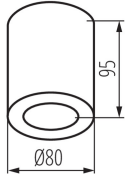

Altezza [mm]: 95

Diametro [mm]: 80

DATI TECNICI:

Tensione nominale [V]: 220-240 AC

Frequenza nominale [Hz]: 50

Potenza massima [W]: max 10

Grado di protezione contro le scosse elettriche: II

Diffusore: plastica

Grado IP: 44

DATI LOGISTICI:

Tipo di confezionamento: 20

Numero di pezzi nell' imballaggio secondario: 1

Numero di pezzi in un imballaggio : 20

Peso unitario netto [g]: 280

Grammatura [g]: 334

Lunghezza dell'unità di imballaggio [cm]: 9

Larghezza dell'unità di imballaggio [cm]: 9

Altezza dell'unità di imballaggio [cm]: 10.5

Peso della scatola di cartone [Kg]: 6.68

Larghezza della scatola di cartone [cm]: 19.5

Altezza della scatola di cartone [cm]: 23

Lunghezza della scatola di cartone [cm]: 45

Faretto decorativo

Volume della scatola di cartone [m³]: 0.020183