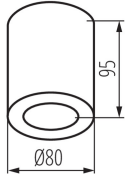

**Altezza [mm]:** 95

**Diametro [mm]:** 80

### DATI LOGISTICI:

**Tipo di confezionamento:** 20

**Numero di pezzi nell' imballaggio secondario:** 1

**Numero di pezzi in un imballaggio :** 20

**Peso unitario netto [g]:** 280

**Grammatura [g]:** 334

**Lunghezza dell'unità di imballaggio [cm]:** 9

**Larghezza dell'unità di imballaggio [cm]:** 9

**Altezza dell'unità di imballaggio [cm]:** 10.5

**Peso della scatola di cartone [Kg]:** 6.68

**Larghezza della scatola di cartone [cm]:** 19.5

**Altezza della scatola di cartone [cm]:** 23

**Lunghezza della scatola di cartone [cm]:** 45

Faretto decorativo

Volume della scatola di cartone [m<sup>3</sup>]: 0.020183