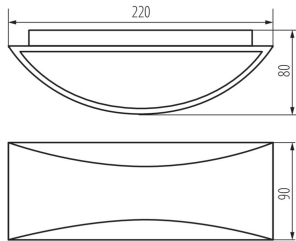

Apparecchio di illuminazione per facciate