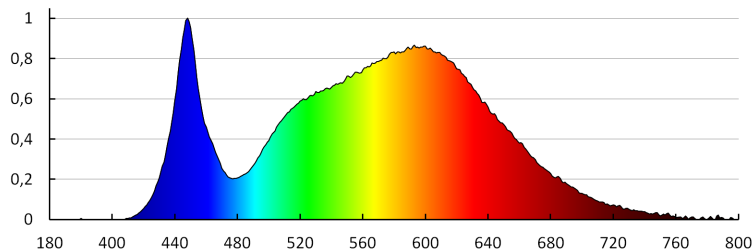

DATI LOGISTICI:

Tipo di confezionamento: 20
Numero di pezzi nell' imballaggio secondario: 1
Numero di pezzi in un imballaggio : 20
Peso unitario netto [g]: 580
Grammatura [g]: 686
Lunghezza dell'unità di imballaggio [cm]: 23
Larghezza dell'unità di imballaggio [cm]: 9
Altezza dell'unità di imballaggio [cm]: 10
Peso della scatola di cartone [Kg]: 13.72
Larghezza della scatola di cartone [cm]: 22
Altezza della scatola di cartone [cm]: 48
Lunghezza della scatola di cartone [cm]: 48
Volume della scatola di cartone [m³]: 0.050688

KANLUX S.A. (kat 29260) BISO LED EL 8W-GR / LDC (Polar)