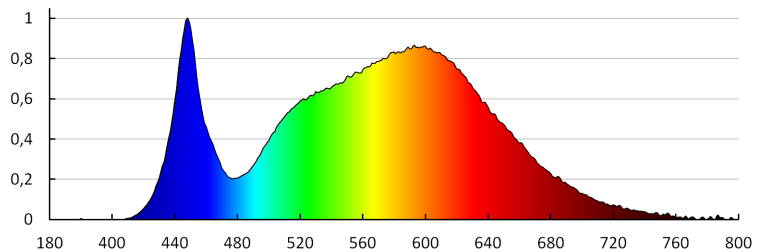

DATI LOGISTICI:

Tipo di confezionamento: 20
Numero di pezzi nell' imballaggio secondario: 1
Numero di pezzi in un imballaggio : 20
Peso unitario netto [g]: 580
Grammatura [g]: 686
Lunghezza dell'unità di imballaggio [cm]: 23
Larghezza dell'unità di imballaggio [cm]: 9
Altezza dell'unità di imballaggio [cm]: 10
Peso della scatola di cartone [Kg]: 13.72
Larghezza della scatola di cartone [cm]: 22
Altezza della scatola di cartone [cm]: 48
Lunghezza della scatola di cartone [cm]: 48
Volume della scatola di cartone [m³]: 0.050688

KANLUX S.A. (kat 29261) BISO LED EL 8W-W / LDC (Polar)