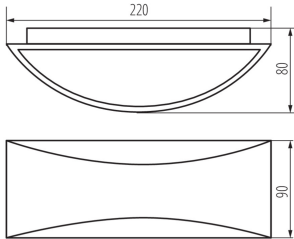

29261 BISO LED EL 8W-W

Apparecchio di illuminazione per facciate