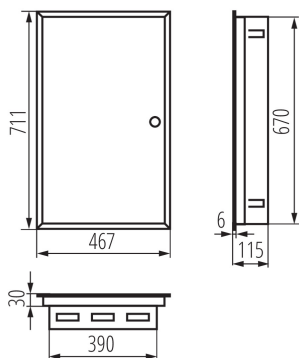

29322 KP-DB-I-MF-418

Quadro di distribuzione in metallo

5905339293220

I quadri KP-DB con guide DIN per l'installazione di apparecchiature modulari sono prodotti nello stabilimento della Kanlux. Sono destinati a edifici pubblici ed uffici ma il loro campo di applicazione si estende anche ad usi domestici

DATI GENERALI:

Colore: bianco

Colore della porta: bianco

Luogo di montaggio: per montaggio a incasso nella parete

Norma: PN-EN 62208

Lunghezza [mm]: 467

Larghezza [mm]: 115

Altezza [mm]: 711

DATI TECNICI:

Tensione nominale [V]: 230/400 AC

Corrente nominale [A]: 63

Frequenza nominale [Hz]: 50

Grado di protezione contro le scosse elettriche : I

Materiale: metallo

Moduli: 4x18P

Grado IP: 30

numero di file : 4

DATI LOGISTICI:

Unità di misura: pezzo

Tipo di confezionamento: 1

Numero di pezzi nell' imballaggio secondario : 1

Numero di pezzi in un imballaggio : 1

Peso unitario netto [g]: 7530

Grammatura [g]: 8040

Lunghezza dell'unità di imballaggio [cm]: 75

Larghezza dell'unità di imballaggio [cm]: 53

Altezza dell'unità di imballaggio [cm]: 12

Peso della scatola di cartone [Kg]: 8.04

Larghezza della scatola di cartone [cm]: 53

Altezza della scatola di cartone [cm]: 12

Lunghezza della scatola di cartone [cm]: 75

Volume della scatola di cartone [m³]: 0.0477