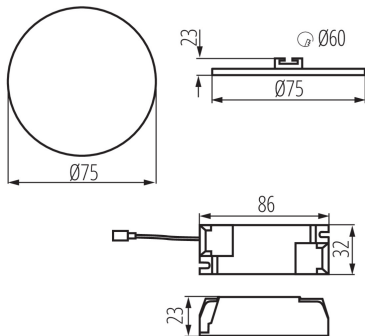

Downlight

Tempo di riscaldamento della lampada [s]: ≤ 1

Tempo di accensione della lampada [s]: $\leq 0,5$

Grado IP: 65/20

DATI LOGISTICI:

Tipo di confezionamento: 100

Numero di pezzi in un imballaggio : 100

Peso unitario netto [g]: 90

Grammatura [g]: 122

Lunghezza dell'unità di imballaggio [cm]: 10.5

Larghezza dell'unità di imballaggio [cm]: 3

Altezza dell'unità di imballaggio [cm]: 11

Peso della scatola di cartone [Kg]: 12.2

Larghezza della scatola di cartone [cm]: 23

Altezza della scatola di cartone [cm]: 24.5

Lunghezza della scatola di cartone [cm]: 78

Volume della scatola di cartone [m³]: 0.043953