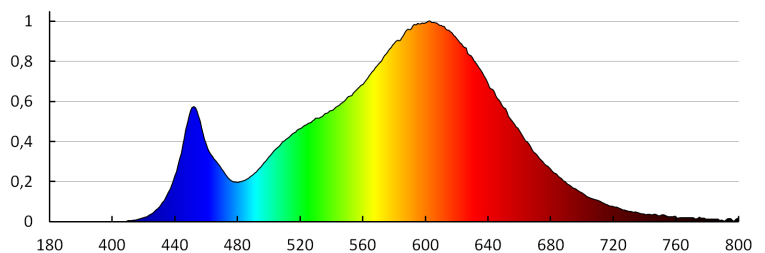

DATI LOGISTICI:

Tipo di confezionamento: 100

Numero di pezzi in un imballaggio : 100

Peso unitario netto [g]: 90

Grammatura [g]: 122

Lunghezza dell'unità di imballaggio [cm]: 10.5

Larghezza dell'unità di imballaggio [cm]: 3

Altezza dell'unità di imballaggio [cm]: 11

Peso della scatola di cartone [Kg]: 12.2

Larghezza della scatola di cartone [cm]: 23

Altezza della scatola di cartone [cm]: 24.5

Lunghezza della scatola di cartone [cm]: 78

Volume della scatola di cartone [m³]: 0.043953

KANLUX S.A. (kat 29581) AREL LED DO 6W-WW / LDC (Polar)