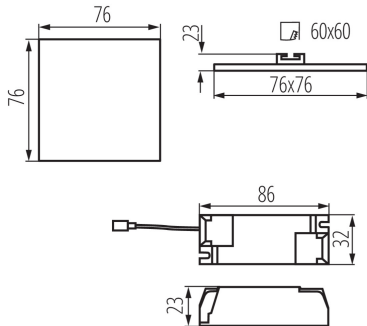

Downlight

Gamma di sezioni dei cavi utilizzati [mm²]: 0,75-1,5

Tempo di riscaldamento della lampada [s]: ≤1

Tempo di accensione della lampada [s]: ≤0,5

Grado IP: 65/20

DATI LOGISTICI:

Tipo di confezionamento: 100

Numero di pezzi nell'imballaggio secondario: 1

Numero di pezzi in un imballaggio : 100

Peso unitario netto [g]: 104

Grammatura [g]: 138

Lunghezza dell'unità di imballaggio [cm]: 10.5

Larghezza dell'unità di imballaggio [cm]: 3

Altezza dell'unità di imballaggio [cm]: 11

Peso della scatola di cartone [Kg]: 13.8

Larghezza della scatola di cartone [cm]: 22.5

Altezza della scatola di cartone [cm]: 24.5

Lunghezza della scatola di cartone [cm]: 78

Volume della scatola di cartone [m³]: 0.042998