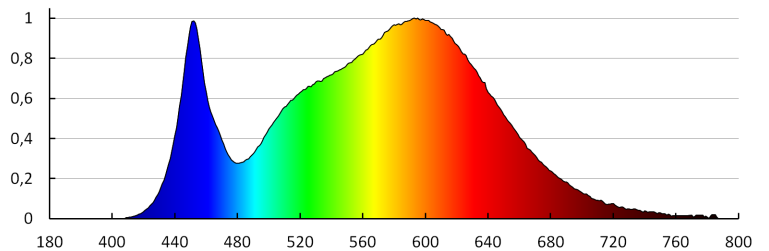

DATI LOGISTICI:

Tipo di confezionamento: 100

Numero di pezzi nell'imballaggio secondario: 1

Numero di pezzi in un imballaggio : 100

Peso unitario netto [g]: 104

Grammatura [g]: 138

Lunghezza dell'unità di imballaggio [cm]: 10.5

Larghezza dell'unità di imballaggio [cm]: 3

Altezza dell'unità di imballaggio [cm]: 11

Peso della scatola di cartone [Kg]: 13.8

Larghezza della scatola di cartone [cm]: 22.5

Altezza della scatola di cartone [cm]: 24.5

Lunghezza della scatola di cartone [cm]: 78

Volume della scatola di cartone [m³]: 0.042998

KANLUX S.A. (kat 29582) AREL LED DL 6W-NW / LDC (Polar)