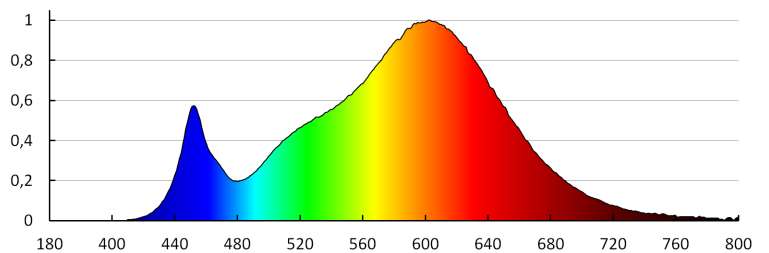

DATI LOGISTICI:

Tipo di confezionamento: 100

Numero di pezzi nell'imballaggio secondario: 1

Numero di pezzi in un imballaggio : 100

Peso unitario netto [g]: 104

Grammatura [g]: 138

Lunghezza dell'unità di imballaggio [cm]: 10.5

Larghezza dell'unità di imballaggio [cm]: 3

Altezza dell'unità di imballaggio [cm]: 11

Peso della scatola di cartone [Kg]: 13.8

Larghezza della scatola di cartone [cm]: 22.5

Altezza della scatola di cartone [cm]: 24.5

Lunghezza della scatola di cartone [cm]: 78

Volume della scatola di cartone [m³]: 0.042998

KANLUX S.A. (kat 29583) AREL LED DL 6W-WW / LDC (Polar)