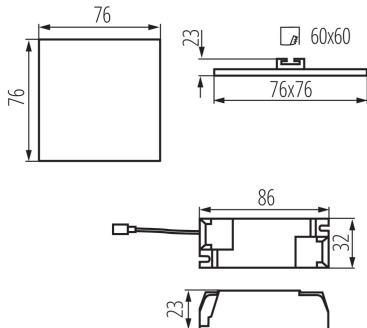

Downlight

Gamma di sezioni dei cavi utilizzati [mm²]: 0,75-1,5

Tempo di riscaldamento della lampada [s]: ≤1

Tempo di accensione della lampada [s]: ≤0,5

Grado IP: 65/20

DATI LOGISTICI:

Tipo di confezionamento: 100

Numero di pezzi nell'imballaggio secondario: 1

Numero di pezzi in un imballaggio : 100

Peso unitario netto [g]: 104

Grammatura [g]: 138

Lunghezza dell'unità di imballaggio [cm]: 10.5

Larghezza dell'unità di imballaggio [cm]: 3

Altezza dell'unità di imballaggio [cm]: 11

Peso della scatola di cartone [Kg]: 13.8

Larghezza della scatola di cartone [cm]: 22.5

Altezza della scatola di cartone [cm]: 24.5

Lunghezza della scatola di cartone [cm]: 78

Volume della scatola di cartone [m³]: 0.042998