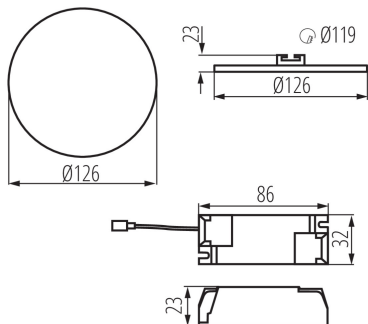

Downlight

Tempo di riscaldamento della lampada [s]: ≤ 1

Tempo di accensione della lampada [s]: $\leq 0,5$

Grado IP: 65/20

DATI LOGISTICI:

Tipo di confezionamento: 100

Numero di pezzi nell' imballaggio secondario: 1

Numero di pezzi in un imballaggio : 100

Peso unitario netto [g]: 154

Grammatura [g]: 208.9

Lunghezza dell'unità di imballaggio [cm]: 15.5

Larghezza dell'unità di imballaggio [cm]: 3

Altezza dell'unità di imballaggio [cm]: 16

Peso della scatola di cartone [Kg]: 20.89

Larghezza della scatola di cartone [cm]: 33

Altezza della scatola di cartone [cm]: 34

Lunghezza della scatola di cartone [cm]: 78

Volume della scatola di cartone [m³]: 0.087516