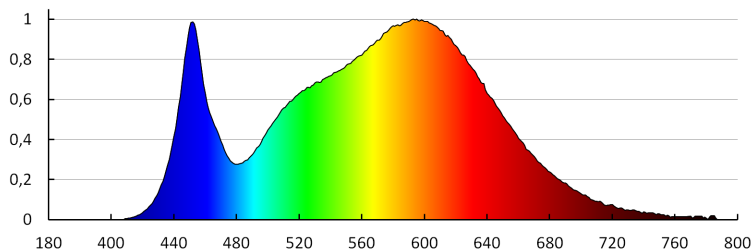

DATI LOGISTICI:

Tipo di confezionamento: 100

Numero di pezzi nell' imballaggio secondario: 1

Numero di pezzi in un imballaggio : 100

Peso unitario netto [g]: 154

Grammatura [g]: 208.9

Lunghezza dell'unità di imballaggio [cm]: 15.5

Larghezza dell'unità di imballaggio [cm]: 3

Altezza dell'unità di imballaggio [cm]: 16

Peso della scatola di cartone [Kg]: 20.89

Larghezza della scatola di cartone [cm]: 33

Altezza della scatola di cartone [cm]: 34

Lunghezza della scatola di cartone [cm]: 78

Volume della scatola di cartone [m³]: 0.087516

KANLUX S.A. (kat 29584) AREL LED DO 10W-NW / LDC (Polar)