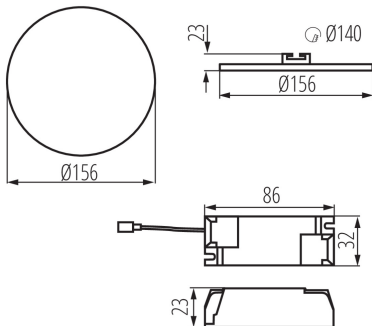

Downlight

Tempo di riscaldamento della lampada [s]: ≤ 1

Tempo di accensione della lampada [s]: $\leq 0,5$

Grado IP: 65/20

DATI LOGISTICI:

Tipo di confezionamento: 50

Numero di pezzi nell' imballaggio secondario: 1

Numero di pezzi in un imballaggio : 50

Peso unitario netto [g]: 220

Grammatura [g]: 294.6

Lunghezza dell'unità di imballaggio [cm]: 18.5

Larghezza dell'unità di imballaggio [cm]: 3

Altezza dell'unità di imballaggio [cm]: 19

Peso della scatola di cartone [Kg]: 14.73

Larghezza della scatola di cartone [cm]: 38.5

Altezza della scatola di cartone [cm]: 22

Lunghezza della scatola di cartone [cm]: 78

Volume della scatola di cartone [m³]: 0.066066