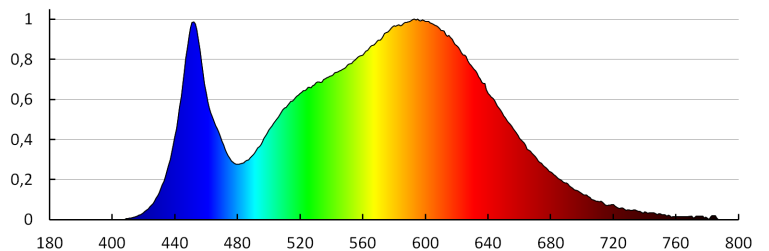

DATI LOGISTICI:

Tipo di confezionamento: 50

Numero di pezzi nell' imballaggio secondario: 1

Numero di pezzi in un imballaggio : 50

Peso unitario netto [g]: 220

Grammatura [g]: 294.6

Lunghezza dell'unità di imballaggio [cm]: 18.5

Larghezza dell'unità di imballaggio [cm]: 3

Altezza dell'unità di imballaggio [cm]: 19

Peso della scatola di cartone [Kg]: 14.73

Larghezza della scatola di cartone [cm]: 38.5

Altezza della scatola di cartone [cm]: 22

Lunghezza della scatola di cartone [cm]: 78

Volume della scatola di cartone [m³]: 0.066066

KANLUX S.A. (kat 29588) AREL LED DO 14W-NW / LDC (Polar)