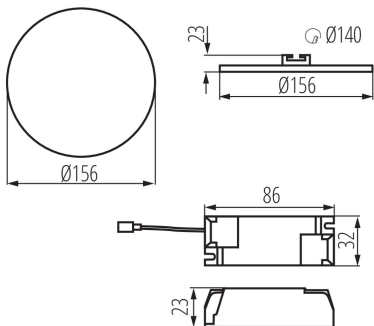

Downlight

Tempo di riscaldamento della lampada [s]: ≤ 1

Tempo di accensione della lampada [s]: $\leq 0,5$

Grado IP: 65/20

DATI LOGISTICI:

Tipo di confezionamento: 50

Numero di pezzi nell' imballaggio secondario: 1

Numero di pezzi in un imballaggio : 50

Peso unitario netto [g]: 220

Grammatura [g]: 294.6

Lunghezza dell'unità di imballaggio [cm]: 18.5

Larghezza dell'unità di imballaggio [cm]: 3

Altezza dell'unità di imballaggio [cm]: 19

Peso della scatola di cartone [Kg]: 14.73

Larghezza della scatola di cartone [cm]: 38.5

Altezza della scatola di cartone [cm]: 22

Lunghezza della scatola di cartone [cm]: 78

Volume della scatola di cartone [m³]: 0.066066