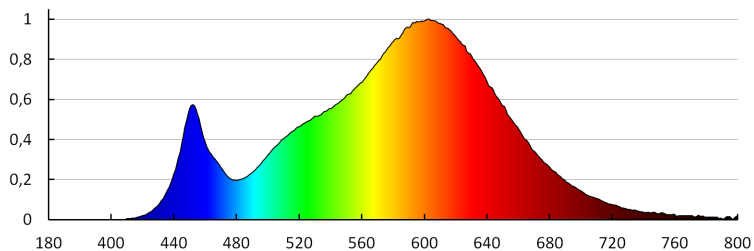

DATI LOGISTICI:

Tipo di confezionamento: 50

Numero di pezzi nell' imballaggio secondario: 1

Numero di pezzi in un imballaggio : 50

Peso unitario netto [g]: 220

Grammatura [g]: 294.6

Lunghezza dell'unità di imballaggio [cm]: 18.5

Larghezza dell'unità di imballaggio [cm]: 3

Altezza dell'unità di imballaggio [cm]: 19

Peso della scatola di cartone [Kg]: 14.73

Larghezza della scatola di cartone [cm]: 38.5

Altezza della scatola di cartone [cm]: 22

Lunghezza della scatola di cartone [cm]: 78

Volume della scatola di cartone [m³]: 0.066066

KANLUX S.A. (kat 29589) AREL LED DO 14W-WW / LDC (Polar)