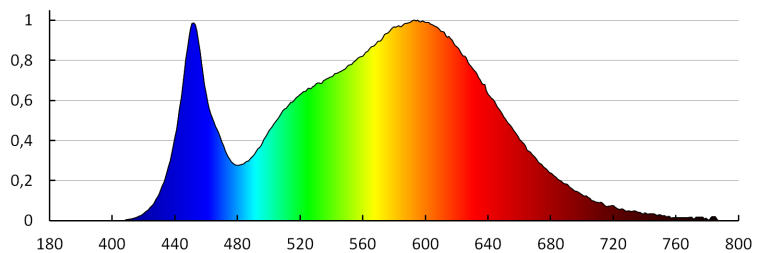

DATI LOGISTICI:

Tipo di confezionamento: 50

Numero di pezzi nell' imballaggio secondario: 1

Numero di pezzi in un imballaggio : 50

Peso unitario netto [g]: 270

Grammatura [g]: 344.6

Lunghezza dell'unità di imballaggio [cm]: 18.5

Larghezza dell'unità di imballaggio [cm]: 3

Altezza dell'unità di imballaggio [cm]: 19

Peso della scatola di cartone [Kg]: 17.23

Larghezza della scatola di cartone [cm]: 38.5

Altezza della scatola di cartone [cm]: 22

Lunghezza della scatola di cartone [cm]: 78

Volume della scatola di cartone [m³]: 0.066066

KANLUX S.A. (kat 29590) AREL LED DL 14W-NW / LDC (Polar)