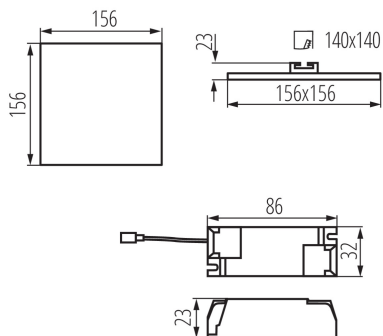

Downlight

Gamma di sezioni dei cavi utilizzati [mm²]: 0,75-1,5

Tempo di riscaldamento della lampada [s]: ≤1

Tempo di accensione della lampada [s]: ≤0,5

Grado IP: 65/20

DATI LOGISTICI:

Tipo di confezionamento: 50

Numero di pezzi nell' imballaggio secondario: 1

Numero di pezzi in un imballaggio : 50

Peso unitario netto [g]: 270

Grammatura [g]: 344.6

Lunghezza dell'unità di imballaggio [cm]: 18.5

Larghezza dell'unità di imballaggio [cm]: 3

Altezza dell'unità di imballaggio [cm]: 19

Peso della scatola di cartone [Kg]: 17.23

Larghezza della scatola di cartone [cm]: 38.5

Altezza della scatola di cartone [cm]: 22

Lunghezza della scatola di cartone [cm]: 78

Volume della scatola di cartone [m³]: 0.066066