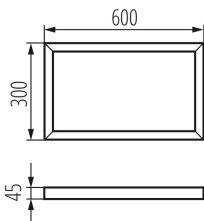

Cornice per BRAVO

5905339298409

DATI GENERALI:

Colore: bianco

Luogo di montaggio: montaggio a soffitto

Lunghezza [mm]: 600

Larghezza [mm]: 300

Altezza [mm]: 45

DATI TECNICI:

Materiale: acciaio

DATI LOGISTICI:

Unità di misura: set

Tipo di confezionamento: 1

Numero di pezzi nell' imballaggio secondario: 1

Numero di pezzi in un imballaggio : 1

Peso unitario netto [g]: 1788

Grammatura [g]: 2200

Lunghezza dell'unità di imballaggio [cm]: 124

Larghezza dell'unità di imballaggio [cm]: 32.5

Altezza dell'unità di imballaggio [cm]: 5.5

Peso della scatola di cartone [Kg]: 2.2

Larghezza della scatola di cartone [cm]: 32.5

Altezza della scatola di cartone [cm]: 5.5

Lunghezza della scatola di cartone [cm]: 124

Volume della scatola di cartone [m³]: 0.022165