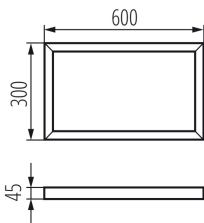

### DATI GENERALI:

**Colore:** argento

**Luogo di montaggio:** montaggio a soffitto

**Lunghezza [mm]:** 600

**Larghezza [mm]:** 300

**Altezza [mm]:** 45

### DATI LOGISTICI:

**Unità di misura:** set

**Tipo di confezionamento:** 1

**Numero di pezzi nell' imballaggio secondario:** 1

**Numero di pezzi in un imballaggio :** 1

**Peso unitario netto [g]:** 1788

**Grammatura [g]:** 2200

**Lunghezza dell'unità di imballaggio [cm]:** 123

**Larghezza dell'unità di imballaggio [cm]:** 32.5

**Altezza dell'unità di imballaggio [cm]:** 5.5

**Peso della scatola di cartone [Kg]:** 2.2

**Larghezza della scatola di cartone [cm]:** 32.5

**Altezza della scatola di cartone [cm]:** 5.5

**Lunghezza della scatola di cartone [cm]:** 123

**Volume della scatola di cartone [m<sup>3</sup>]:** 0.021986