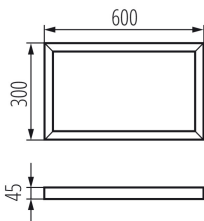

Cornice per BRAVO

5905339298423

DATI GENERALI:

Colore: nero

Luogo di montaggio: montaggio a soffitto

Lunghezza [mm]: 600

Larghezza [mm]: 300

Altezza [mm]: 45

DATI TECNICI:

Materiale: acciaio

DATI LOGISTICI:

Unità di misura: set

Tipo di confezionamento: 1

Numero di pezzi nell' imballaggio secondario: 1

Numero di pezzi in un imballaggio : 1

Peso unitario netto [g]: 1788

Grammatura [g]: 2200

Lunghezza dell'unità di imballaggio [cm]: 123

Larghezza dell'unità di imballaggio [cm]: 32.5

Altezza dell'unità di imballaggio [cm]: 5.5

Peso della scatola di cartone [Kg]: 2.2

Larghezza della scatola di cartone [cm]: 32.5

Altezza della scatola di cartone [cm]: 5.5

Lunghezza della scatola di cartone [cm]: 123

Volume della scatola di cartone [m³]: 0.021986