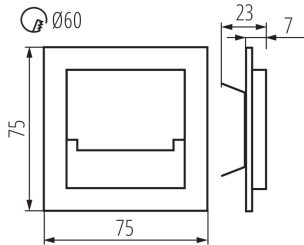

29854 SABIK MINI LED B-NW

Segnapassi