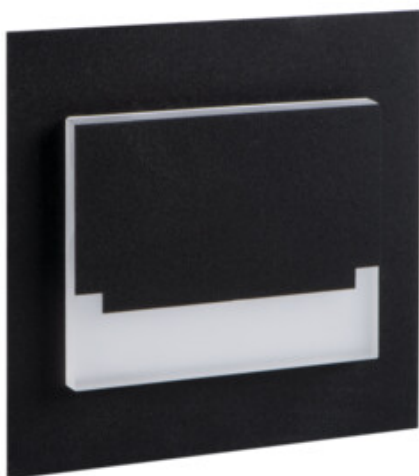

Segnapassi

5905339298546

SABIK LED; SABIK LED AC

Kanlux SABIK è il design moderno unito ad un attraente effetto luce. È un'idea eccellente per illuminare scale e corridoi oppure per accentuare il design interno di una stanza. Il design unico dell'apparecchio garantisce un'emissione luminosa uniforme. La versione AC è dotata di un alimentatore 230V racchiuso in una scatola, invece la versione PIR ha un sensore di movimento. Il sensore rileva un movimento / accende la luce indipendentemente dall'intensità della luce dell'ambiente circostante.

DATI GENERALI:

Da incasso: si

Colore: nero

Luogo di montaggio: per montaggio a incasso nella parete

Luogo d'uso: all'interno

Distanza minima dall' oggetto illuminata: 0,1m

Compatibile con dimmer: non

Lunghezza [mm]: 75

Larghezza [mm]: 23

Altezza [mm]: 75

Diametro della scatola di montaggio richiesta [Ømm]: 60

Dimensioni del foro di montaggio [mm]: 60

LED integrati: si

DATI TECNICI:

Tensione nominale [V]: 12 DC

Potenza massima [W]: 0.8

Grado di protezione contro le scosse elettriche : III

Tipo di spia: LED SMD

Flusso luminoso [lm]: 14

Tonalità della luce: bianco

Temperatura di colore [K]: 4000

Coerenza dei colori in ellissi di MacAdam : ≤6