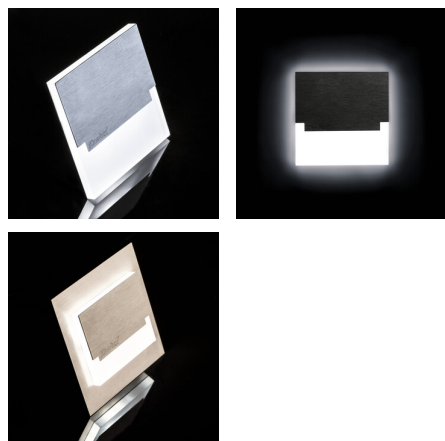

Segnapassi

5905339298546

SABIK LED; SABIK LED AC

Kanlux SABIK è il design moderno unito ad un attraente effetto luce. È un'idea eccellente per illuminare scale e corridoi oppure per accentuare il design interno di una stanza. Il design unico dell'apparecchio garantisce un'emissione luminosa uniforme. La versione AC è dotata di un alimentatore 230V racchiuso in una scatola, invece la versione PIR ha un sensore di movimento. Il sensore rileva un movimento / accende la luce indipendentemente dall'intensità della luce dell'ambiente circostante.

DATI GENERALI:

Da incasso: si

Colore: nero

Luogo di montaggio: per montaggio a incasso nella parete

Luogo d'uso: all'interno

Distanza minima dall' oggetto illuminata: 0,1m

Compatibile con dimmer: non

Lunghezza [mm]: 75

Grado di protezione contro le scosse elettriche : III

Tipo di spia: LED SMD

Flusso luminoso [lm]: 14

Tonalità della luce: bianco

Temperatura di colore [K]: 4000

Coerenza dei colori in ellissi di MacAdam : ≤6

Indice di resa cromatica : 80

Durata [h]: 50000

Numero di cicli accensione/spengimento : ≥20000

Efficienza [lm/W]: 18

Temperatura esercizio [°C]: 5÷25

Materiale del corpo: acciaio inox lucidato, plastica

Tipo di allacciamento: estremità libere dei conduttori