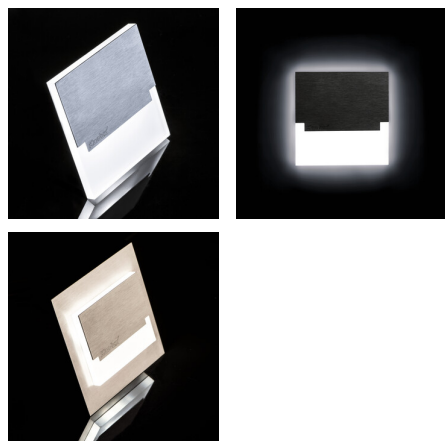

Segnapassi

5905339298553

SABIK MINI LED B

Kanlux SABIK è il design moderno unito ad un attraente effetto luce. È un'idea eccellente per illuminare scale e corridoi oppure per accentuare il design interno di una stanza. Il design unico dell'apparecchio garantisce un'emissione luminosa uniforme. La versione AC è dotata di un alimentatore 230V racchiuso in una scatola, invece la versione PIR ha un sensore di movimento. Il sensore rileva un movimento / accende la luce indipendentemente dall'intensità della luce dell'ambiente circostante.

DATI GENERALI:

Da incasso: si

Colore: nero

Luogo di montaggio: per montaggio a incasso nella parete

Luogo d'uso: all'interno

Distanza minima dall' oggetto illuminata: 0,1m

Compatibile con dimmer: non

Lunghezza [mm]: 75

Grado di protezione contro le scosse elettriche : III

Tipo di spia: LED SMD

Flusso luminoso [lm]: 13

Tonalità della luce: Bianco caldo

Temperatura di colore [K]: 3000

Coerenza dei colori in ellissi di MacAdam : ≤6

Indice di resa cromatica : 80

Durata [h]: 50000

Numero di cicli accensione/spengimento : ≥20000

Efficienza [lm/W]: 16

Temperatura esercizio [°C]: 5÷25

Materiale del corpo: acciaio inox lucidato, plastica

Tipo di allacciamento: estremità libere dei conduttori