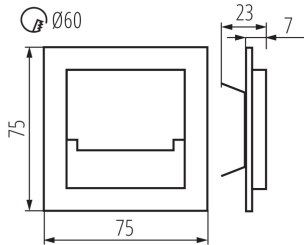

29855 SABIK MINI LED B-WW

Segnapassi