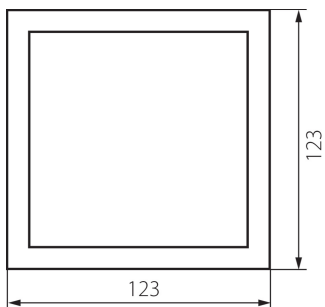

30380 SP FRAME 6W-S

Accessorio per incassi

8592969303800

**DATI GENERALI:****Colore:** bianco**Lunghezza [mm]:** 123**Larghezza [mm]:** 123**Altezza [mm]:** 27**DATI TECNICI:****Materiale:** plastica**DATI LOGISTICI:****Tipo di confezionamento:** 80**Numero di pezzi nell' imballaggio secondario:** 1**Numero di pezzi in un imballaggio :** 80**Peso unitario netto [g]:** 60**Grammatura [g]:** 112.13**Lunghezza dell'unità di imballaggio [cm]:** 13.5**Larghezza dell'unità di imballaggio [cm]:** 3**Altezza dell'unità di imballaggio [cm]:** 15**Peso della scatola di cartone [Kg]:** 8.9704**Larghezza della scatola di cartone [cm]:** 28.5**Altezza della scatola di cartone [cm]:** 31.5**Lunghezza della scatola di cartone [cm]:** 67**Volume della scatola di cartone [m³]:** 0.060149