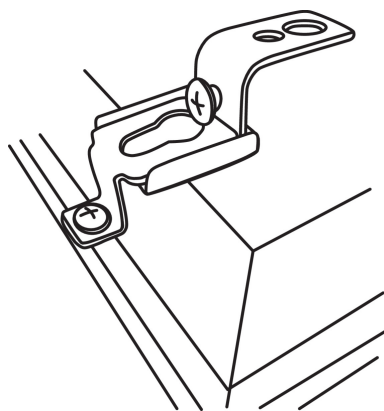

30452 GRIPS BAREV 6060

Supporto di montaggio BAREV

8592969304524

DATI LOGISTICI:

Unità di misura: set

Tipo di confezionamento: 100

Numero di pezzi nell' imballaggio secondario: 1

Numero di pezzi in un imballaggio : 100

Peso unitario netto [g]: 88

Grammatura [g]: 95

Lunghezza dell'unità di imballaggio [cm]: 12

Larghezza dell'unità di imballaggio [cm]: 3

Altezza dell'unità di imballaggio [cm]: 16

Peso della scatola di cartone [Kg]: 9.5

Larghezza della scatola di cartone [cm]: 24

Altezza della scatola di cartone [cm]: 22

Lunghezza della scatola di cartone [cm]: 30

Volume della scatola di cartone [m³]: 0.01584