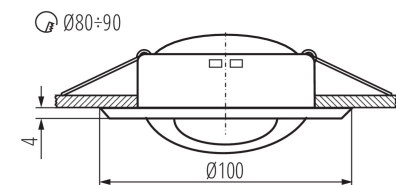

Il prodotto non può essere ricoperto con materiale termoisolante: si

Altezza [mm]: 44

Diametro [mm]: 100

Foro di montaggio [mm]: Ø80-90

DATI TECNICI:

Tensione nominale [V]: 12 AC; 12 DC

Potenza massima [W]: max 10

Lunghezza del cavo [mt]: 0.12

Sezione tubo [mm²]: 0.75

Angolo di regolazione della plafoniera : su un asse

Angolo di regolazione della plafoniera [°]: 45

Grado IP: 20

DATI LOGISTICI:

Unità di misura: pezzo

Tipo di confezionamento: 50

Numero di pezzi nell'imballaggio secondario: 1

Numero di pezzi in un imballaggio : 50

Peso unitario netto [g]: 124

Grammatura [g]: 154.6

Lunghezza dell'unità di imballaggio [cm]: 10.5

Faretto decorativo orientabile