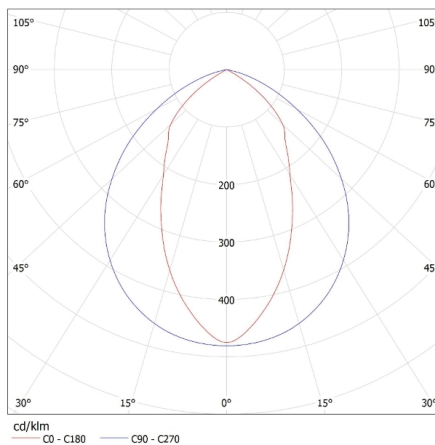

31058 RSTR N 236/4LED/NT

Lampada con griglia

MILEDO (kat 31058) RSTR N 236/4LED/NT i GLASSv3 / LDC (Polar)