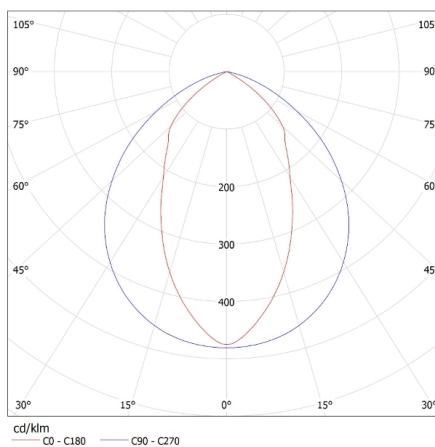

MILEDO (kat 31058) RSTR N 236/4LED/NT i GLASSv2 / LDC (Polar)