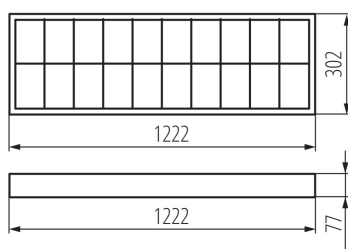

# 31058 RSTR N 236/4LED/NT

Lampada con griglia

8595665399788

I portalampana con griglia vengono spesso installati in luoghi come sale conferenze, vie di passaggio, negozi, magazzini, ma anche negli ambienti che richiedono un'adeguata illuminazione per garantire un giusto comfort lavorativo.

## DATI GENERALI:

**Colore:** bianco  
**Luogo di montaggio:** montaggio a soffitto  
**Luogo d'uso:** all'interno  
**Distanza minima dall' oggetto illuminata:** 0,5m  
**Alimentazione delle lampadine T8 LED:** unilaterale  
**Lunghezza [mm]:** 1222  
**Larghezza [mm]:** 302  
**Altezza [mm]:** 77

## DATI TECNICI:

**Tensione nominale [V]:** 220-240 AC  
**Frequenza nominale [Hz]:** 50  
**Potenza massima [W]:** 2 x max 36  
**Grado di protezione contro le scosse elettriche:** I  
**Lampada:** T8 LED  
**Lampada inclusa:** non  
**Attacco:** G13  
**Temperatura esercizio [°C]:** 5÷25  
**Materiale del corpo:** acciaio  
**Materiale del riflettore:** lamiera d'acciaio rivestita in alluminio  
**Tipo di allacciamento:** morsettiera a vite  
**Gamma di sezioni dei cavi utilizzati [mm<sup>2</sup>]:** 1÷2,5  
**Grado IP:** 20

## DATI LOGISTICI:

**Tipo di confezionamento:** 2  
**Numero di pezzi nell' imballaggio secondario:** 1  
**Numero di pezzi in un imballaggio :** 2  
**Numero di pezzi per strato su un pallet:** 10  
**Peso unitario netto [g]:** 2242  
**Grammatura [g]:** 2800  
**Lunghezza dell'unità di imballaggio [cm]:** 124  
**Larghezza dell'unità di imballaggio [cm]:** 16  
**Altezza dell'unità di imballaggio [cm]:** 33.5  
**Peso della scatola di cartone [Kg]:** 5.6  
**Larghezza della scatola di cartone [cm]:** 16  
**Altezza della scatola di cartone [cm]:** 33.5  
**Lunghezza della scatola di cartone [cm]:** 124  
**Volume della scatola di cartone [m<sup>3</sup>]:** 0.066464