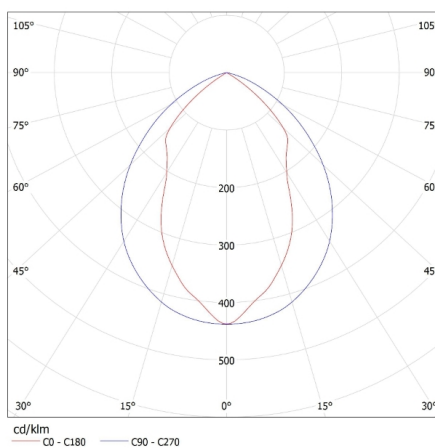

- **Altezza dell'unità di imballaggio [cm]:** 62
- **Peso della scatola di cartone [Kg]:** 4.6
- **Larghezza della scatola di cartone [cm]:** 18
- **Altezza della scatola di cartone [cm]:** 62
- **Lunghezza della scatola di cartone [cm]:** 64
- **Volume della scatola di cartone [m³]:** 0.071424

MILEDO (kat 31059) RSTR N 418/4LED/PT-H | GLASSv3 / LDC (Polar)