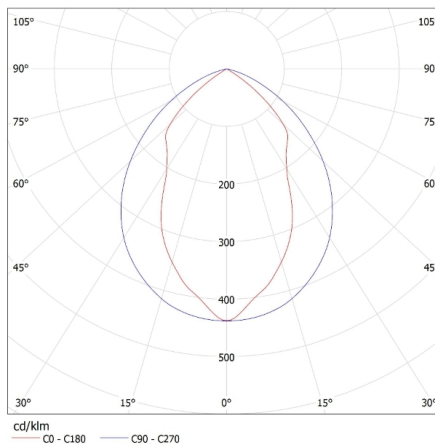

MILEDO (kat 31059) RSTR N 418/4LED/PT-H | GLASSv2 / LDC (Polar)