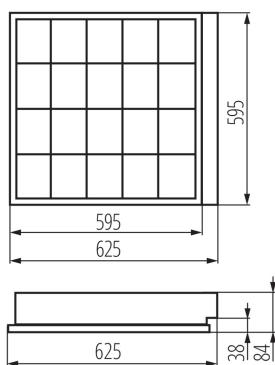

31059 RSTR N 418/4LED/PT-H

Plafoniera ad incasso con griglia

8595665399764

I portalampana con griglia vengono spesso installati in luoghi come sale conferenze, vie di passaggio, negozi, magazzini, ma anche negli ambienti che necessitano di un'adeguata illuminazione. I portalampana RSTR 4LED sono progettati per lampade a LED T8.

DATI GENERALI:

Colore: bianco
Luogo di montaggio: per montaggio a incasso nel soffitto
Luogo d'uso: all'interno
Distanza minima dall' oggetto illuminata: 0,5m
Sorgente di luce sostituibile: si
Il prodotto non può essere ricoperto con materiale termoisolante: si
Lampada inclusa: non
Alimentazione delle lampadine T8 LED: unilaterale
Lunghezza [mm]: 625
Larghezza [mm]: 595
Altezza [mm]: 84

DATI TECNICI:

Tensione nominale [V]: 220-240 AC
Frequenza nominale [Hz]: 50/60
Potenza massima [W]: 4 x max 18
Grado di protezione contro le scosse elettriche: I
Lampada: T8 LED
Attacco: G13
Temperatura esercizio [°C]: 5÷25
La plafoniera è adatta alle sorgenti di luce delle seguenti classi energetiche: A++,A+,A
Materiale del corpo: acciaio
Materiale del riflettore: lamiera d'acciaio rivestita in alluminio
Tipo di allacciamento: morsettiera a vite
Gamma di sezioni dei cavi utilizzati [mm²]: 1÷2,5
Grado IP: 20

DATI LOGISTICI:

Unità di misura: pezzo
Tipo di confezionamento: 2
Numero di pezzi nell' imballaggio secondario: 1
Numero di pezzi in un imballaggio : 2
Peso unitario netto [g]: 1814
Grammatura [g]: 2300
Lunghezza dell'unità di imballaggio [cm]: 64
Larghezza dell'unità di imballaggio [cm]: 18