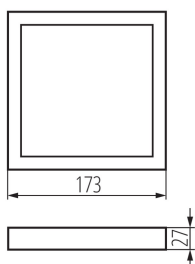

31086 SP FRAME N 12W-S

Accessorio per incassi

8595665310868

DATI GENERALI:

Colore: bianco

Lunghezza [mm]: 173

Larghezza [mm]: 173

Altezza [mm]: 27

DATI TECNICI:

Materiale: plastica

DATI LOGISTICI:

Tipo di confezionamento: 40

Numero di pezzi nell' imballaggio secondario: 1

Numero di pezzi in un imballaggio : 40

Peso unitario netto [g]: 86

Grammatura [g]: 169.75

Lunghezza dell'unità di imballaggio [cm]: 18.5

Larghezza dell'unità di imballaggio [cm]: 3

Altezza dell'unità di imballaggio [cm]: 19.5

Peso della scatola di cartone [Kg]: 6.79

Larghezza della scatola di cartone [cm]: 34.5

Altezza della scatola di cartone [cm]: 42

Lunghezza della scatola di cartone [cm]: 39

Volume della scatola di cartone [m³]: 0.056511