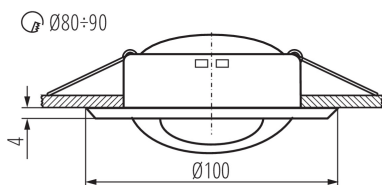

Faretto decorativo orientabile

5905339003119

Kanlux ARGUS sono i nostri faretti da incasso più popolari ma al contempo i più semplici. Disponibili in un'ampia varietà di forme e colori. Gli spot Kanlux ARGUS sono compatibili con lampadine con attacco Gx5,3 (12V).

DATI GENERALI:

Colore: bianco

Soggetta all'uso di lampade autoschermanti : si

Luogo di montaggio: per montaggio a incasso nel soffitto

Luogo d'uso: all'interno

Distanza minima dall'oggetto illuminata: 0,5m

Il prodotto non è adatto al montaggio sulle superfici normalmente infiammabili: >35W

Il prodotto non può essere ricoperto con materiale termoisolante: si

Altezza [mm]: 44

Diametro [mm]: 100

Foro di montaggio [mm]: Ø80-90

DATI TECNICI:

Tensione nominale [V]: 12 AC; 12 DC

Potenza massima [W]: max 10

Grado di protezione contro le scosse elettriche : III

Lampada: MR16

Lampada inclusa: non

Attacco: Gx5,3

Temperatura esercizio [°C]: 5÷25

Materiale del corpo: metallo

Tipo di allacciamento: estremità libere dei conduttori

Lunghezza del cavo [mt]: 0.12

Sezione tubo [mm²]: 0.75

Angolo di regolazione della plafoniera : su un asse

Angolo di regolazione della plafoniera [°]: 45

Grado IP: 20

DATI LOGISTICI:

Unità di misura: pezzo

Tipo di confezionamento: 50

Numero di pezzi nell'imballaggio secondario: 1

Numero di pezzi in un imballaggio : 50

Peso unitario netto [g]: 124

Grammatura [g]: 157.2

Lunghezza dell'unità di imballaggio [cm]: 10.5