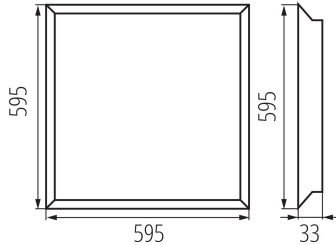

31176 BAREV ECO N36W 6060NW

Pannello LED da incasso

8595665311766

**DATI GENERALI:****Colore:** bianco**Luogo di montaggio:** per montaggio a incasso nel soffitto**Luogo d'uso:** all'interno**Distanza minima dall' oggetto illuminata:** 0,5m**Compatibile con dimmer:** non**Il prodotto non può essere ricoperto con materiale termoisolante:** si**Alimentatore in dotazione:** si**Lunghezza [mm]:** 595**Larghezza [mm]:** 595**Altezza [mm]:** 30**Contenuto di mercurio nella lampada [mg] :** 0**LED integrati:** si**Moduli (Lampadina led):** 4**DATI TECNICI:****Tensione nominale [V]:** 220-240 AC**Frequenza nominale [Hz]:** 50**Potenza massima [W]:** 36**Grado di protezione contro le scosse elettriche :** I**Diffusore:** plastica**Materiale del corpo:** metallo**Materiale del pannello/della cornice:** plastica**Tipo di spia:** LED SMD**Flusso luminoso dell'intero apparecchio [lm] :** 4320**Efficienza [lm/W]:** 120**Flusso luminoso della lampadina da accesa Φ_{use} [lm] :** 1300**Flusso luminoso della lampadina da accesa Φ_{use} [lm] :** in sfera (360°)**Tonalità della luce:** bianco**Temperatura di colore [K]:** 4000**Coerenza dei colori in ellissi di MacAdam :** 6**Indice di resa cromatica :** 80**Durata [h]:** 25000**Numero di cicli accensione/spegnimento:** ≥ 10000 **Angolo di illuminazione [°]:** 110**Efficienza [lm/W]:** 120**Temperatura esercizio [°C]:** 5÷25**Tipo di allacciamento:** estremità libere dei conduttori

31176 BAREV ECO N36W 6060NW

Pannello LED da incasso

Sezione tubo [mm²]: 0,75

Grado IP: 20

Kształt: quadrato

DATI LOGISTICI:

Unità di misura: pezzo

Tipo di confezionamento: 10

Numero di pezzi nell' imballaggio secondario: 1

Numero di pezzi in un imballaggio : 10

Peso unitario netto [g]: 1060

Grammatura [g]: 1199

Lunghezza dell'unità di imballaggio [cm]: 59.5

Larghezza dell'unità di imballaggio [cm]: 59.5