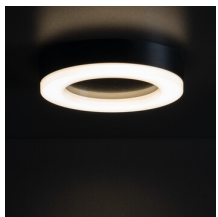

31491 TURA LED 24W-NW-O-B

Plafoniera LED

8595665314910

**DATI GENERALI:****Colore:** nero**Luogo di montaggio:** montaggio a soffitto, montaggio a parete**Luogo d'uso:** all'interno e all'esterno**Distanza minima dall' oggetto illuminata:** 0,5m**Compatibile con dimmer:** non**Altezza [mm]:** 50**Diametro [mm]:** 320**Contenuto di mercurio:** non**LED integrati:** si**DATI TECNICI:****Tensione nominale [V]:** 220-240 AC**Frequenza nominale [Hz]:** 50**Potenza massima [W]:** 24**Grado di protezione contro le scosse elettriche:** II**Diffusore:** plastica**Tipo di spia:** LED SMD**Flusso luminoso dell'intero apparecchio [lm]:** 1800**Tonalità della luce:** bianco**Temperatura di colore [K]:** 4000**Coerenza dei colori in ellissi di MacAdam:** 6**Indice di resa cromatica:** 80**Durata [h]:** 25000**Numero di cicli accensione/spegnimento:** ≥ 15000 **Efficienza [lm/W]:** 75**Temperatura esercizio [°C]:** -15÷35**Materiale del corpo:** plastica**Tipo di allacciamento:** morsettieria a vite**Grado IP:** 65**DATI LOGISTICI:****Unità di misura:** pezzo**Tipo di confezionamento:** 10**Numero di pezzi nell' imballaggio secondario:** 1**Numero di pezzi in un imballaggio:** 10**Peso unitario netto [g]:** 866**Grammatura [g]:** 1088**Lunghezza dell'unità di imballaggio [cm]:** 5.7**Larghezza dell'unità di imballaggio [cm]:** 32.5**Altezza dell'unità di imballaggio [cm]:** 32**Peso della scatola di cartone [Kg]:** 10.88**Larghezza della scatola di cartone [cm]:** 34