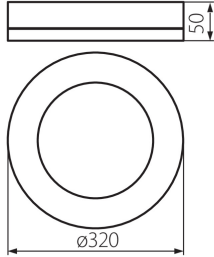

31491 TURA LED 24W-NW-O-B

Plafoniera LED

8595665314910

**DATI GENERALI:****Colore:** nero**Luogo di montaggio:** montaggio a soffitto, montaggio a parete**Luogo d'uso:** all'interno e all'esterno**Distanza minima dall' oggetto illuminata:** 0,5m**Compatibile con dimmer:** non**Altezza [mm]:** 50**Diametro [mm]:** 320**Contenuto di mercurio:** non**LED integrati:** si**DATI TECNICI:****Tensione nominale [V]:** 220-240 AC**Frequenza nominale [Hz]:** 50**Potenza massima [W]:** 24**Grado di protezione contro le scosse elettriche:** II**Diffusore:** plastica**Tipo di spia:** LED SMD**Flusso luminoso dell'intero apparecchio [lm]:** 1800**Tonalità della luce:** bianco**Temperatura di colore [K]:** 4000**Coerenza dei colori in ellissi di MacAdam:** 6**Indice di resa cromatica:** 80**Durata [h]:** 25000**Numero di cicli accensione/spegnimento:** ≥ 15000 **Efficienza [lm/W]:** 75**Temperatura esercizio [°C]:** -15÷35**Materiale del corpo:** plastica**Tipo di allacciamento:** morsettieria a vite**Grado IP:** 65**DATI LOGISTICI:****Unità di misura:** pezzo**Tipo di confezionamento:** 10**Numero di pezzi nell' imballaggio secondario:** 1**Numero di pezzi in un imballaggio:** 10**Peso unitario netto [g]:** 866**Grammatura [g]:** 1088**Lunghezza dell'unità di imballaggio [cm]:** 5.7**Larghezza dell'unità di imballaggio [cm]:** 32.5**Altezza dell'unità di imballaggio [cm]:** 32**Peso della scatola di cartone [Kg]:** 10.88**Larghezza della scatola di cartone [cm]:** 34

31491 TURA LED 24W-NW-O-B

Plafoniera LED

Altezza della scatola di cartone [cm] : 34.5

Lunghezza della scatola di cartone [cm] : 58

Volume della scatola di cartone [m³] : 0.068034