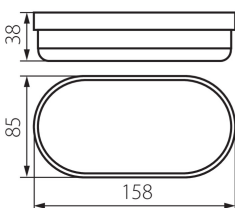

Gamma di sezioni dei cavi utilizzati [mm²]: 0,5-2,5

Grado IP: 54

DATI LOGISTICI:

Unità di misura: pezzo

Tipo di confezionamento: 100

Numero di pezzi nell' imballaggio secondario : 1

Numero di pezzi in un imballaggio : 100

Peso unitario netto [g]: 80

Grammatura [g]: 98.8

Peso unitario lordo [g]: 90

Lunghezza dell'unità di imballaggio [cm]: 16

Larghezza dell'unità di imballaggio [cm]: 8.5

Altezza dell'unità di imballaggio [cm]: 4

Peso della scatola di cartone [Kg]: 9.88

31495 TOLU C LED 6W-NW-W

Lampada "tartaruga"

Larghezza della scatola di cartone [cm] : 41
Altezza della scatola di cartone [cm] : 34.5
Lunghezza della scatola di cartone [cm] : 43.5
Volume della scatola di cartone [m³] : 0.061531