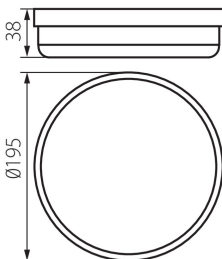

Gamma di sezioni dei cavi utilizzati [mm²]: 0,5-2,5

Grado IP: 54

DATI LOGISTICI:

Unità di misura: pezzo

Tipo di confezionamento: 40

Numero di pezzi nell' imballaggio secondario : 1

Numero di pezzi in un imballaggio : 40

Peso unitario netto [g]: 190

Grammatura [g]: 222

Peso unitario lordo [g]: 200

Lunghezza dell'unità di imballaggio [cm]: 19.5

Larghezza dell'unità di imballaggio [cm]: 19.5

Altezza dell'unità di imballaggio [cm]: 4

Peso della scatola di cartone [Kg]: 8.88

31498 TOLU O LED 18W-NW-W

Lampada "tartaruga"

Larghezza della scatola di cartone [cm] : 42.5
Altezza della scatola di cartone [cm] : 42
Lunghezza della scatola di cartone [cm] : 40.5
Volume della scatola di cartone [m³] : 0.072293