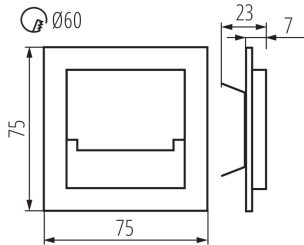

32490 SABIK MINI LED NW

Segnapassi