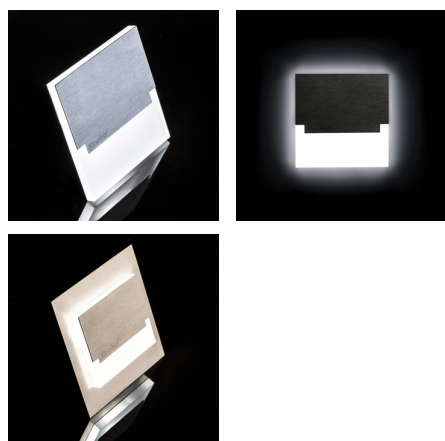

Segnapassi

5905339324900

SABIK LED; SABIK LED AC

Kanlux SABIK è il design moderno unito ad un attraente effetto luce. È un'idea eccellente per illuminare scale e corridoi oppure per accentuare il design interno di una stanza. Il design unico dell'apparecchio garantisce un'emissione luminosa uniforme. La versione AC è dotata di un alimentatore 230V racchiuso in una scatola, invece la versione PIR ha un sensore di movimento. Il sensore rileva un movimento / accende la luce indipendentemente dall'intensità della luce dell'ambiente circostante.

DATI GENERALI:

Da incasso: si

Colore: acciaio inox

Luogo di montaggio: per montaggio a incasso nella parete

Luogo d'uso: all'interno

Distanza minima dall' oggetto illuminata: 0,1m

Compatibile con dimmer: non

Potenza massima [W]: 0.8

Grado di protezione contro le scosse elettriche : III

Tipo di spia: LED SMD

Flusso luminoso [lm]: 14

Tonalità della luce: bianco

Temperatura di colore [K]: 4000

Coerenza dei colori in ellissi di MacAdam : ≤6

Indice di resa cromatica : 80

Durata [h]: 50000

Numero di cicli accensione/spengimento : ≥20000

Efficienza [lm/W]: 18

Temperatura esercizio [°C]: 5÷25

Materiale del corpo: acciaio inox lucidato, plastica

Tipo di allacciamento: estremità libere dei conduttori