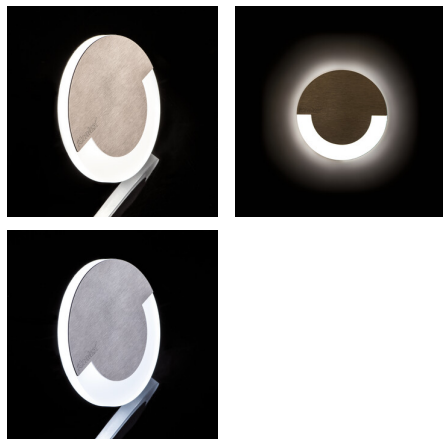

Segnapassi

5905339324917

Kanlux SOLA è il design moderno unito ad un attraente effetto luce. È un'idea eccellente per illuminare scale e corridoi oppure per accentuare il design interno di una stanza. Il design unico dell'apparecchio garantisce un'emissione luminosa uniforme. La versione AC è dotata di un alimentatore 230V racchiuso in una scatola.

DATI GENERALI:

Da incasso: si

Colore: acciaio inox

Luogo di montaggio: per montaggio a incasso nella parete

Luogo d'uso: all'interno

Distanza minima dall' oggetto illuminata: 0,1m

Compatibile con dimmer: non

Grado di protezione contro le scosse elettriche : III

Tipo di spia: LED SMD

Flusso luminoso [lm]: 14

Tonalità della luce: bianco

Temperatura di colore [K]: 4000

Coerenza dei colori in ellissi di MacAdam : ≤6

Indice di resa cromatica : 80

Durata [h]: 50000

Numero di cicli accensione/spegnimento : ≥20000

Efficienza [lm/W]: 18

Temperatura esercizio [°C]: 5÷25

Materiale del corpo: acciaio inox lucidato, plastica

Tipo di allacciamento: estremità libere dei conduttori