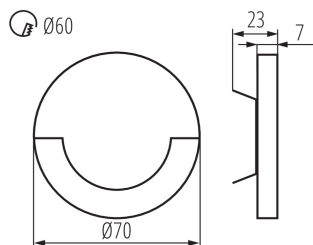

Segnapassi

Tipo di confezionamento: 100

Numero di pezzi nell' imballaggio secondario: 1

Numero di pezzi in un imballaggio : 100

Peso unitario netto [g]: 66

Grammatura [g]: 86.9

Lunghezza dell'unità di imballaggio [cm]: 11

Larghezza dell'unità di imballaggio [cm]: 2.5

Altezza dell'unità di imballaggio [cm]: 16.5

Peso della scatola di cartone [Kg]: 8.69

Larghezza della scatola di cartone [cm]: 23.5

Altezza della scatola di cartone [cm]: 34.5

Lunghezza della scatola di cartone [cm]: 63

Volume della scatola di cartone [m³]: 0.051077