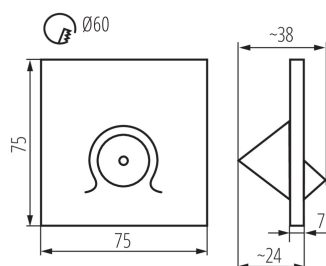

Segnapassi

5905339324955

Kanlux MEFIS LED è una serie di segnapasi progettata per le scale. Questo apparecchio è disponibile in tre colori: bianco, nero e grigio. L'apparecchio Kanlux MEFIS LED è caratterizzato da una forma particolare e da un flusso luminoso focalizzato .

DATI GENERALI:

Da incasso: si

Colore: bianco

Luogo di montaggio: per montaggio a incasso nella parete

Luogo d'uso: all'interno

Distanza minima dall' oggetto illuminata: 0,1m

Lunghezza [mm]: 75

Larghezza [mm]: 38

Altezza [mm]: 75

Diametro della scatola di montaggio richiesta [Ømm]: 60

Dimensioni del foro di montaggio [mm]: 60

LED integrati: si

DATI TECNICI:

Tensione nominale [V]: 12 DC

Potenza massima [W]: 0,7

Grado di protezione contro le scosse elettriche: III

Tipo di spia: LED SMD

Flusso luminoso [lm]: 35

Tonalità della luce: bianco

Temperatura di colore [K]: 4000

Coerenza dei colori in ellissi di MacAdam: ≤6

Indice di resa cromatica: 80

Durata [h]: 50000

Numero di cicli accensione/spegnimento: ≥20000

Efficienza [lm/W]: 50

Temperatura esercizio [°C]: 5÷25

Materiale del corpo: plastica

Tipo di allacciamento: estremità libere dei conduttori

Lunghezza del cavo [mt]: 0.18

Tempo di riscaldamento della lampada [s]: ≤1

Tempo di accensione della lampada [s]: ≤0,5

Grado IP: 20

DATI LOGISTICI:

Tipo di confezionamento: 100

Numero di pezzi nell' imballaggio secondario: 1

Numero di pezzi in un imballaggio : 100

Peso unitario netto [g]: 34

Grammatura [g]: 54.9