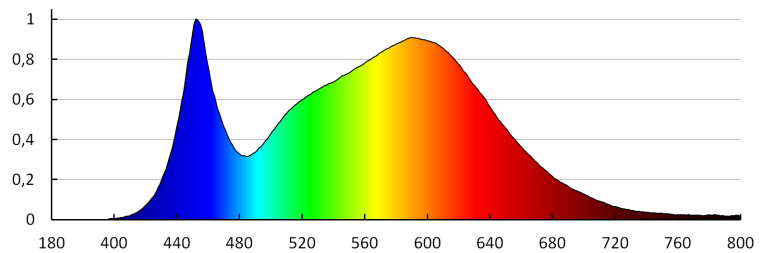

Lunghezza dell'unità di imballaggio [cm]: 11
Larghezza dell'unità di imballaggio [cm]: 4
Altezza dell'unità di imballaggio [cm]: 16.5
Peso della scatola di cartone [Kg]: 5.49
Larghezza della scatola di cartone [cm]: 23.5
Altezza della scatola di cartone [cm]: 34.5
Lunghezza della scatola di cartone [cm]: 63
Volume della scatola di cartone [m³]: 0.051077

KANLUX S.A. (kat 32495) MEFIS LED W-NW / LDC (Polar)