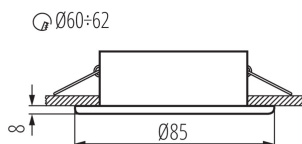

Faretto decorativo

5905339325013

IP
44/20

Kanlux MARIN sono piccoli faretti a tenuta stagna da soffitto che possono essere impiegati in luoghi con umidità più elevata. Possono essere liberamente utilizzati in bagno sopra lo specchio, in cucina o in lavanderia.

DATI GENERALI:

Colore: nero opaco

Soggetta all'uso di lampade autoschermanti: si

Luogo di montaggio: per montaggio a incasso nel soffitto

Luogo d'uso: all'interno e all'esterno

Distanza minima dall'oggetto illuminata: 0,5m

Il prodotto non può essere ricoperto con materiale termoisolante: si

Altezza [mm]: 37

Diametro [mm]: 85

Foro di montaggio [mm]: Ø60-62

DATI TECNICI:

Tensione nominale [V]: 12 AC; 12 DC

Potenza massima [W]: max 10

Grado di protezione contro le scosse elettriche: III

Lampada: MR16

Lampada inclusa: non

Attacco: Gx5,3

Materiale del corpo: acciaio

Tipo di allacciamento: estremità libere dei conduttori

Lunghezza del cavo [mt]: 0.12

Sezione tubo [mm²]: 0.75

Angolo di regolazione della plafoniera: non disponibile

Grado IP: 44/20

DATI LOGISTICI:

Tipo di confezionamento: 50

Numero di pezzi nell'imballaggio secondario: 1

Numero di pezzi in un imballaggio : 50

Peso unitario netto [g]: 100

Grammatura [g]: 128

Lunghezza dell'unità di imballaggio [cm]: 8.5

Larghezza dell'unità di imballaggio [cm]: 4

Altezza dell'unità di imballaggio [cm]: 8.5

Peso della scatola di cartone [Kg]: 6.4

Larghezza della scatola di cartone [cm]: 22

Altezza della scatola di cartone [cm]: 19

Lunghezza della scatola di cartone [cm]: 44

Volume della scatola di cartone [m³]: 0.018392